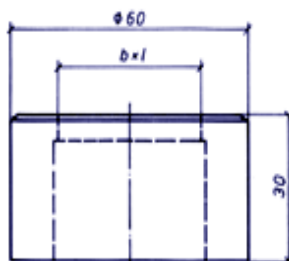

commande:

votre adresse:

031 372 10 31  
ou par mail:

info@mt-gmbh.ch

**MUBEA matrices**

oblong

grandeurs (ø 60mm):

pces	grandeur	Mubeanr.	prix de vente
	11,3 x 35,3 mm	5063903153	CHF 84.50
	11,3 x 40,3 mm	5063903154	CHF 84.50
	12,0 x 36,0 mm	5063903162	CHF 84.50
	12,0 x 41,0 mm	5063903163	CHF 84.50
	13,8 x 35,3 mm	5063903204	CHF 84.50
	13,8 x 40,3 mm	5063903205	CHF 84.50
	14,5 x 36,0 mm	5063903211	CHF 84.50
	14,5 x 41,0 mm	5063903212	CHF 84.50
	14,3 x 35,3 mm	5063903224	CHF 84.50
	14,3 x 40,3 mm	5063903225	CHF 84.50
	15,0 x 36,0 mm	5063903230	CHF 84.50
	15,0 x 41,0 mm	5063903231	CHF 84.50
	16,3 x 35,3 mm	5063903240	CHF 84.50
	16,3 x 40,3 mm	5063903241	CHF 84.50
	17,0 x 36,0 mm	5063903245	CHF 84.50
	17,0 x 41,0 mm	5063903246	CHF 84.50
	17,8 x 35,3 mm	5063903256	CHF 84.50
	17,8 x 40,3 mm	5063903257	CHF 84.50
	18,5 x 36,0 mm	5063903262	CHF 84.50
	18,5 x 41,0 mm	5063903263	CHF 84.50
	19,3 x 35,3 mm	5063903273	CHF 84.50
	19,3 x 40,3 mm	5063903274	CHF 84.50
	20,0 x 36,0 mm	5063903278	CHF 84.50
	20,0 x 41,0 mm	5063903279	CHF 84.50
	20,8 x 35,3 mm	5063903289	CHF 84.50
	20,8 x 40,3 mm	5063903290	CHF 84.50
	21,5 x 36,0 mm	5063903295	CHF 84.50
	21,5 x 41,0 mm	5063903296	CHF 84.50
	22,8 x 35,3 mm	5063903307	CHF 84.50
	22,8 x 40,3 mm	5063903308	CHF 84.50
	23,5 x 36,0 mm	5063903312	CHF 84.50
	23,5 x 41,0 mm	5063903313	CHF 84.50
	24,3 x 40,3 mm	5063903321	CHF 84.50
	25,0 x 41,0 mm	5063903325	CHF 84.50
	25,8 x 40,3 mm	5063903333	CHF 84.50
	26,5 x 41,0 mm	5063903337	CHF 84.50
	26,3 x 40,3 mm	5063903343	CHF 84.50
	27,0 x 41,0 mm	5063903346	CHF 84.50
	27,3 x 40,3 mm	5063903352	CHF 84.50
	28,0 x 41,0 mm	5063903355	CHF 84.50