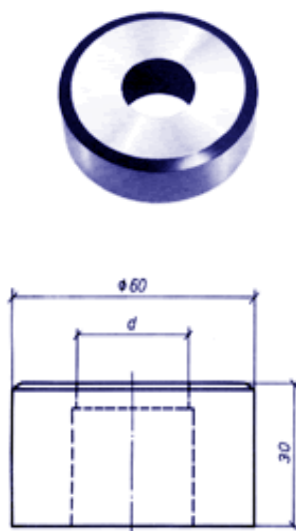

## MUBEA matrices

page 13/33

rond

grandeurs (ø 60mm):

pces	grandeur	Mubeanr.	prix de vente
	32,2 mm	5063901138	CHF 53.00
	32,7 mm	5063901141	CHF 53.00
	33,2 mm	5063901143	CHF 53.00
	33,7 mm	5063901145	CHF 53.00
	34,2 mm	5063901147	CHF 53.00
	34,7 mm	5063901149	CHF 53.00
	35,2 mm	5063901152	CHF 53.00
	35,7 mm	5063901154	CHF 53.00
	36,2 mm	5063901156	CHF 53.00
	36,7 mm	5063901158	CHF 53.00
	37,2 mm	5063901161	CHF 53.00
	37,7 mm	5063901163	CHF 53.00
	38,2 mm	5063901165	CHF 53.00
	38,7 mm	5063901167	CHF 53.00
	39,2 mm	5063901169	CHF 53.00
	39,7 mm	5063901172	CHF 53.00
	40,2 mm	5063901174	CHF 53.00
	40,7 mm	5063901176	CHF 53.00
	41,2 mm	5063901178	CHF 53.00
	41,7 mm	5063901181	CHF 53.00
	42,2 mm	5063901183	CHF 53.00