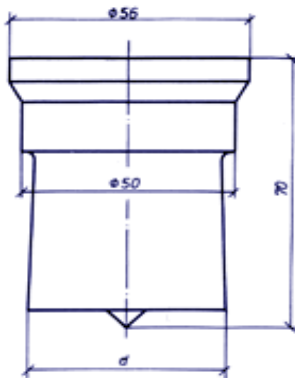

commande:

votre adresse:

031 372 10 31
ou par mail:

info@mt-gmbh.ch