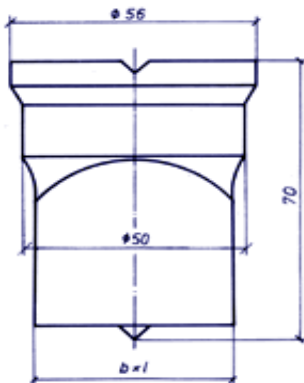

pces	grandeur	Mubeanr.	prix de vente
	11,0 x 45 mm	5050543146	CHF 149.00
	11,0 x 50 mm	5050543147	CHF 149.00
	13,5 x 50 mm	5050543196	CHF 149.00
	17,5 x 50 mm	5050543252	CHF 149.00
	20,5 x 50 mm	5050543285	CHF 149.00
	22,5 x 50 mm	5050543304	CHF 149.00
	24,0 x 50 mm	5050543318	CHF 149.00
	25,5 x 50 mm	5050543330	CHF 149.00
	26,0 x 50 mm	5050543341	CHF 149.00
	27,0 x 50 mm	5050543350	CHF 149.00