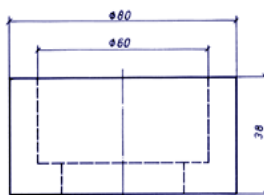

Matrizenhalter

pces	grandeur	Mubeanr.	prix de vente
	Ø 80/30	5060640000	

commande

votre adresse:

031 372 10 31

ou mail:

info@mt-gmbh.ch