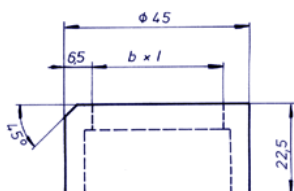

MUBEA matrices excentrique pour rond et oblong

Form: Langloch längs

grandeurs (ø 45mm):

pcs	grandeur	Mubeanr.	prix de vente
	5,3 x 10,3 mm	5068013007	CHF 135.00
	5,3 x 13,3 mm	5068013008	CHF 135.00
	5,3 x 15,3 mm	5068013009	CHF 135.00
	5,3 x 20,3 mm	5068013010	CHF 135.00
	5,3 x 25,3 mm	5068013011	CHF 135.00
	6,0 x 11,0 mm	5068013013	CHF 135.00
	6,0 x 14,0 mm	5068013014	CHF 135.00
	6,0 x 16,0 mm	5068013015	CHF 135.00
	6,0 x 21,0 mm	5068013016	CHF 135.00
	6,0 x 26,0 mm	5068013017	CHF 135.00
	5,8 x 11,3 mm	5068013025	CHF 135.00
	5,8 x 13,3 mm	5068013026	CHF 135.00
	5,8 x 15,3 mm	5068013027	CHF 135.00
	5,8 x 20,3 mm	5068013028	CHF 135.00
	5,8 x 25,3 mm	5068013029	CHF 135.00
	6,5 x 12,0 mm	5068013031	CHF 135.00
	6,5 x 14,0 mm	5068013032	CHF 135.00
	6,5 x 16,0 mm	5068013033	CHF 135.00
	6,5 x 21,0 mm	5068013034	CHF 135.00
	6,5 x 26,0 mm	5068013035	CHF 135.00
	6,8 x 13,3 mm	5068013043	CHF 135.00
	6,8 x 15,3 mm	5068013044	CHF 135.00
	6,8 x 20,3 mm	5068013045	CHF 135.00
	6,8 x 25,3 mm	5068013046	CHF 135.00
	6,8 x 30,3 mm	5068013047	CHF 135.00
	7,5 x 14,0 mm	5068013049	CHF 135.00
	7,5 x 16,0 mm	5068013050	CHF 135.00
	7,5 x 21,0 mm	5068013051	CHF 135.00
	7,5 x 26,0 mm	5068013052	CHF 135.00
	7,5 x 31,0 mm	5068013053	CHF 135.00
	7,3 x 15,3 mm	5068013060	CHF 135.00
	7,3 x 20,3 mm	5068013061	CHF 135.00
	7,3 x 25,3 mm	5068013062	CHF 135.00
	7,3 x 30,3 mm	5068013063	CHF 135.00
	8,0 x 21,0 mm	5068013066	CHF 135.00
	8,0 x 26,0 mm	5068013067	CHF 135.00
	8,0 x 31,0 mm	5068013068	CHF 135.00
	8,0 x 16,0 mm	5068013071	CHF 135.00
	8,3 x 13,3 mm	5068013076	CHF 135.00
	8,3 x 16,3 mm	5068013077	CHF 135.00

commande:

votre adresse:

031 372 10 31
ou par mail:

info@mt-gmbh.ch