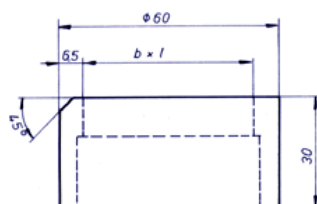

## MUBEA matrices excentrique pour rond et oblong

Form: Langloch längs

grandeurs (ø 60mm):

pces	grandeur	Mubeanr.	prix de vente
	11,3 x 35,3 mm	5068023153	CHF 165.00
	11,3 x 40,3 mm	5068023154	CHF 165.00
	12,0 x 36,0 mm	5068023162	CHF 165.00
	12,0 x 41,0 mm	5068023163	CHF 165.00
	13,8 x 35,3 mm	5068023204	CHF 165.00
	13,8 x 40,3 mm	5068023205	CHF 165.00
	14,5 x 36,0 mm	5068023211	CHF 165.00
	14,5 x 41,0 mm	5068023212	CHF 165.00
	14,3 x 35,3 mm	5068023224	CHF 165.00
	14,3 x 40,3 mm	5068023225	CHF 165.00
	15,0 x 36,0 mm	5068023230	CHF 165.00
	15,0 x 41,0 mm	5068023231	CHF 165.00
	16,3 x 35,3 mm	5068023240	CHF 165.00
	16,3 x 40,3 mm	5068023241	CHF 165.00
	17,0 x 36,0 mm	5068023245	CHF 165.00
	17,0 x 41,0 mm	5068023246	CHF 165.00
	17,8 x 35,3 mm	5068023256	CHF 165.00
	17,8 x 40,3 mm	5068023257	CHF 165.00
	18,5 x 36,0 mm	5068023262	CHF 165.00
	18,5 x 41,0 mm	5068023263	CHF 165.00
	19,3 x 35,3 mm	5068023273	CHF 165.00
	19,3 x 40,3 mm	5068023274	CHF 165.00
	20,0 x 36,0 mm	5068023278	CHF 165.00
	20,0 x 41,0 mm	5068023279	CHF 165.00
	20,8 x 35,3 mm	5068023289	CHF 165.00
	20,8 x 40,3 mm	5068023290	CHF 165.00
	21,5 x 36,0 mm	5068023295	CHF 165.00
	21,5 x 41,0 mm	5068023296	CHF 165.00
	22,8 x 35,3 mm	5068023307	CHF 165.00
	22,8 x 40,3 mm	5068023308	CHF 165.00
	23,5 x 36,0 mm	5068023312	CHF 165.00
	23,5 x 41,0 mm	5068023313	CHF 165.00
	24,3 x 40,3 mm	5068023321	CHF 165.00
	25,0 x 41,0 mm	5068023325	CHF 165.00
	25,8 x 40,3 mm	5068023333	CHF 165.00
	26,5 x 41,0 mm	5068023337	CHF 165.00
	26,3 x 40,3 mm	5068023343	CHF 165.00
	27,0 x 41,0 mm	5068023346	CHF 165.00
	27,3 x 40,3 mm	5068023352	CHF 165.00
	28,0 x 41,0 mm	5068023355	CHF 165.00