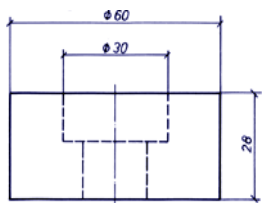

Matrizenhalter

pces	grandeurs	Mubeanr.	prix de vente
	Ø 60/30	5060620000	CHF 140.00