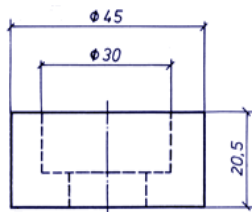

MUBEA reductions pour matrices

Matrizenhalter

pces	grandeurs	Mubeanr.	prix de vente
	Ø 45/30	5060610000	CHF 120.00