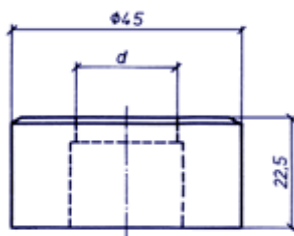

commande:

votre adresse:

031 372 10 31  
ou par mail:

info@mt-gmbh.ch

**MUBEA matrices**

rond

grandeurs (ø 45mm):

pces	grandeur	Mubeanr.	prix de vente
	16,7 mm	5063801069	CHF 29.00
	17,2 mm	5063801072	CHF 29.00
	17,7 mm	5063801074	CHF 29.00
	18,2 mm	5063801076	CHF 29.00
	18,7 mm	5063801078	CHF 29.00
	19,2 mm	5063801081	CHF 29.00
	19,7 mm	5063801083	CHF 29.00
	20,2 mm	5063801085	CHF 29.00
	20,7 mm	5063801087	CHF 29.00
	21,2 mm	5063801089	CHF 29.00
	21,7 mm	5063801092	CHF 29.00
	22,2 mm	5063801094	CHF 29.00
	22,7 mm	5063801096	CHF 29.00
	23,2 mm	5063801098	CHF 29.00
	23,7 mm	5063801101	CHF 29.00
	24,2 mm	5063801103	CHF 29.00
	24,7 mm	5063801105	CHF 29.00
	25,2 mm	5063801107	CHF 29.00
	25,7 mm	5063801109	CHF 29.00
	26,2 mm	5063801112	CHF 29.00
	26,7 mm	5063801114	CHF 29.00
	27,2 mm	5063801116	CHF 29.00
	27,7 mm	5063801118	CHF 29.00
	28,2 mm	5063801121	CHF 29.00
	28,7 mm	5063801123	CHF 29.00
	29,2 mm	5063801125	CHF 29.00
	29,7 mm	5063801127	CHF 29.00
	30,2 mm	5063801129	CHF 29.00
	30,7 mm	5063801132	CHF 29.00
	31,2 mm	5063801134	CHF 29.00
	31,7 mm	5063801136	CHF 29.00