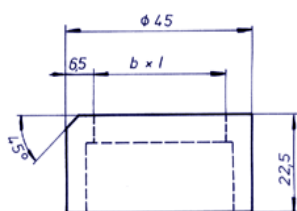

## MUBEA matrices excentrique pour rond et oblong

Form: Langloch längs

grandeurs (ø 45mm):

pces	grandeur	Mubeanr.	prix de vente
	8,3 x 20,3 mm	5068013078	CHF 135.00
	8,3 x 25,3 mm	5068013079	CHF 135.00
	8,3 x 30,3 mm	5068013080	CHF 135.00
	9,0 x 14,0 mm	5068013082	CHF 135.00
	9,0 x 17,0 mm	5068013083	CHF 135.00
	9,0 x 21,0 mm	5068013084	CHF 135.00
	9,0 x 26,0 mm	5068013085	CHF 135.00
	9,0 x 31,0 mm	5068013086	CHF 135.00
	9,3 x 13,3 mm	5068013094	CHF 135.00
	9,3 x 18,3 mm	5068013095	CHF 135.00
	9,3 x 20,3 mm	5068013096	CHF 135.00
	9,3 x 25,3 mm	5068013097	CHF 135.00
	9,3 x 30,3 mm	5068013098	CHF 135.00
	9,8 x 13,3 mm	5068013113	CHF 135.00
	9,8 x 15,3 mm	5068013114	CHF 135.00
	9,8 x 20,3 mm	5068013115	CHF 135.00
	9,8 x 25,3 mm	5068013116	CHF 135.00
	9,8 x 30,3 mm	5068013117	CHF 135.00
	10,0 x 14,0 mm	5068013101	CHF 135.00
	10,0 x 19,0 mm	5068013102	CHF 135.00
	10,0 x 21,0 mm	5068013103	CHF 135.00
	10,0 x 26,0 mm	5068013104	CHF 135.00
	10,0 x 31,0 mm	5068013105	CHF 135.00
	10,5 x 14,0 mm	5068013119	CHF 135.00
	10,5 x 16,0 mm	5068013120	CHF 135.00
	10,5 x 26,0 mm	5068013122	CHF 135.00
	10,5 x 31,0 mm	5068013123	CHF 135.00
	10,5 x 21,0 mm	5068013126	CHF 135.00
	10,8 x 15,3 mm	5068013130	CHF 135.00
	10,8 x 21,3 mm	5068013131	CHF 135.00
	10,8 x 25,3 mm	5068013132	CHF 135.00
	10,8 x 30,3 mm	5068013133	CHF 135.00
	11,3 x 15,3 mm	5068013149	CHF 135.00
	11,3 x 20,3 mm	5068013150	CHF 135.00
	11,3 x 25,3 mm	5068013151	CHF 135.00
	11,3 x 30,3 mm	5068013152	CHF 135.00
	11,5 x 16,0 mm	5068013135	CHF 135.00
	11,5 x 22,0 mm	5068013136	CHF 135.00
	11,5 x 26,0 mm	5068013137	CHF 135.00
	11,5 x 31,0 mm	5068013138	CHF 135.00
	12,0 x 16,0 mm	5068013158	CHF 135.00
	12,0 x 21,0 mm	5068013159	CHF 135.00
	12,0 x 26,0 mm	5068013160	CHF 135.00
	12,0 x 31,0 mm	5068013161	CHF 135.00
	12,3 x 20,3 mm	5068013171	CHF 135.00
	12,3 x 25,3 mm	5068013172	CHF 135.00
	12,3 x 30,3 mm	5068013173	CHF 135.00