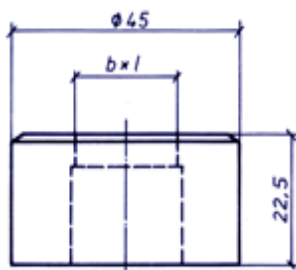

commande:

votre adresse:

031 372 10 31  
ou par mail:

info@mt-gmbh.ch

**MUBEA matrices**

oblong

grandeurs (ø 45mm):

pces	grandeur	Mubeanr.	prix de vente
	5,3 x 20,3 mm	5063803010	CHF 71.50
	5,3 x 25,3 mm	5063803011	CHF 71.50
	5,8 x 20,3 mm	5063803028	CHF 71.50
	5,8 x 25,3 mm	5063803029	CHF 71.50
	6,0 x 21,0 mm	5063803016	CHF 71.50
	6,0 x 26,0 mm	5063803017	CHF 71.50
	6,5 x 21,0 mm	5063803034	CHF 71.50
	6,5 x 26,0 mm	5063803035	CHF 71.50
	6,8 x 20,3 mm	5063803045	CHF 71.50
	6,8 x 25,3 mm	5063803046	CHF 71.50
	6,8 x 30,3 mm	5063803047	CHF 71.50
	7,3 x 20,3 mm	5063803061	CHF 71.50
	7,3 x 25,3 mm	5063803062	CHF 71.50
	7,3 x 30,3 mm	5063803063	CHF 71.50
	7,5 x 21,0 mm	5063803051	CHF 71.50
	7,5 x 26,0 mm	5063803052	CHF 71.50
	7,5 x 31,0 mm	5063803053	CHF 71.50
	8,0 x 21,0 mm	5063803066	CHF 71.50
	8,0 x 26,0 mm	5063803067	CHF 71.50
	8,0 x 31,0 mm	5063803068	CHF 71.50
	8,3 x 16,3 mm	5063803077	CHF 71.50
	8,3 x 20,3 mm	5063803078	CHF 71.50
	8,3 x 25,3 mm	5063803079	CHF 71.50
	8,3 x 30,3 mm	5063803080	CHF 71.50
	9,0 x 17,0 mm	5063803083	CHF 71.50
	9,0 x 21,0 mm	5063803084	CHF 71.50
	9,0 x 26,0 mm	5063803085	CHF 71.50
	9,0 x 31,0 mm	5063803086	CHF 71.50
	9,3 x 18,3 mm	5063803095	CHF 71.50
	9,3 x 20,3 mm	5063803096	CHF 71.50
	9,3 x 25,3 mm	5063803097	CHF 71.50
	9,3 x 30,3 mm	5063803098	CHF 71.50
	9,8 x 20,3 mm	5063803115	CHF 71.50
	9,8 x 25,3 mm	5063803116	CHF 71.50
	9,8 x 30,3 mm	5063803117	CHF 71.50
	10,0 x 19,0 mm	5063803102	CHF 71.50
	10,0 x 21,0 mm	5063803103	CHF 71.50
	10,0 x 26,0 mm	5063803104	CHF 71.50
	10,0 x 31,0 mm	5063803105	CHF 71.50