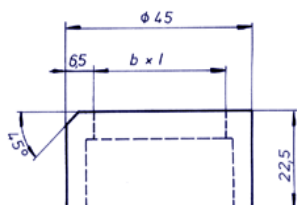

## MUBEA matrices excentrique pour rond et oblong

Form: Langloch längs

grandeurs (ø 45mm):

pces	grandeur	Mubeanr.	prix de vente
	13,0 x 21,0 mm	5068013175	CHF 135.00
	13,0 x 26,0 mm	5068013176	CHF 135.00
	13,0 x 31,0 mm	5068013177	CHF 135.00
	13,3 x 20,3 mm	5068013183	CHF 135.00
	13,3 x 25,3 mm	5068013184	CHF 135.00
	13,3 x 30,3 mm	5068013185	CHF 135.00
	13,8 x 20,3 mm	5068013201	CHF 135.00
	13,8 x 25,3 mm	5068013202	CHF 135.00
	13,8 x 30,3 mm	5068013203	CHF 135.00
	14,0 x 21,0 mm	5068013187	CHF 135.00
	14,0 x 26,0 mm	5068013188	CHF 135.00
	14,0 x 31,0 mm	5068013189	CHF 135.00
	14,3 x 20,3 mm	5068013221	CHF 135.00
	14,3 x 25,3 mm	5068013222	CHF 135.00
	14,3 x 30,3 mm	5068013223	CHF 135.00
	14,5 x 21,0 mm	5068013208	CHF 135.00
	14,5 x 26,0 mm	5068013209	CHF 135.00
	14,5 x 31,0 mm	5068013210	CHF 135.00
	15,0 x 21,0 mm	5068013227	CHF 135.00
	15,0 x 26,0 mm	5068013228	CHF 135.00
	15,0 x 31,0 mm	5068013229	CHF 135.00
	16,3 x 25,3 mm	5068013238	CHF 135.00
	16,3 x 30,3 mm	5068013239	CHF 135.00
	17,0 x 26,0 mm	5068013243	CHF 135.00
	17,0 x 31,0 mm	5068013244	CHF 135.00
	17,8 x 25,3 mm	5068013254	CHF 135.00
	17,8 x 30,3 mm	5068013255	CHF 135.00
	18,5 x 26,0 mm	5068013260	CHF 135.00
	18,5 x 31,0 mm	5068013261	CHF 135.00
	19,3 x 25,3 mm	5068013271	CHF 135.00
	19,3 x 30,3 mm	5068013272	CHF 135.00
	20,0 x 26,0 mm	5068013276	CHF 135.00
	20,0 x 31,0 mm	5068013277	CHF 135.00
	20,8 x 25,3 mm	5068013287	CHF 135.00
	20,8 x 30,3 mm	5068013288	CHF 135.00
	21,5 x 26,0 mm	5068013293	CHF 135.00
	21,5 x 31,0 mm	5068013294	CHF 135.00
	22,8 x 30,3 mm	5068013306	CHF 135.00
	23,5 x 31,0 mm	5068013311	CHF 135.00
	24,3 x 30,3 mm	5068013320	CHF 135.00
	25,0 x 31,0 mm	5068013324	CHF 135.00
	25,8 x 30,3 mm	5068013332	CHF 135.00
	26,5 x 31,0 mm	5068013336	CHF 135.00