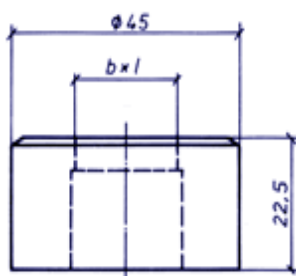

commande:

votre adresse:

031 372 10 31  
ou par mail:

info@mt-gmbh.ch

**MUBEA matrices**

oblong

grandeurs (ø 45mm):

pces	grandeur	Mubeanr.	prix de vente
	10,5 x 26,0 mm	5063803122	CHF 71.50
	10,5 x 31,0 mm	5063803123	CHF 71.50
	10,5 x 21,0 mm	5063803126	CHF 71.50
	10,8 x 21,3 mm	5063803131	CHF 71.50
	10,8 x 25,3 mm	5063803132	CHF 71.50
	10,8 x 30,3 mm	5063803133	CHF 71.50
	11,5 x 22,0 mm	5063803136	CHF 71.50
	11,5 x 26,0 mm	5063803137	CHF 71.50
	11,5 x 31,0 mm	5063803138	CHF 71.50
	11,3 x 20,3 mm	5063803150	CHF 71.50
	11,3 x 25,3 mm	5063803151	CHF 71.50
	11,3 x 30,3 mm	5063803152	CHF 71.50
	12,0 x 21,0 mm	5063803159	CHF 71.50
	12,0 x 26,0 mm	5063803160	CHF 71.50
	12,0 x 31,0 mm	5063803161	CHF 71.50
	12,3 x 20,3 mm	5063803171	CHF 71.50
	12,3 x 25,3 mm	5063803172	CHF 71.50
	12,3 x 30,3 mm	5063803173	CHF 71.50
	13,0 x 21,0 mm	5063803175	CHF 71.50
	13,0 x 26,0 mm	5063803176	CHF 71.50
	13,0 x 31,0 mm	5063803177	CHF 71.50
	13,3 x 20,3 mm	5063803183	CHF 71.50
	13,3 x 25,3 mm	5063803184	CHF 71.50
	13,3 x 30,3 mm	5063803185	CHF 71.50
	13,8 x 20,3 mm	5063803201	CHF 71.50
	13,8 x 25,3 mm	5063803202	CHF 71.50
	13,8 x 30,3 mm	5063803203	CHF 71.50
	14,0 x 21,0 mm	5063803187	CHF 71.50
	14,0 x 26,0 mm	5063803188	CHF 71.50
	14,0 x 31,0 mm	5063803189	CHF 71.50
	14,5 x 21,0 mm	5063803208	CHF 71.50
	14,5 x 26,0 mm	5063803209	CHF 71.50
	14,5 x 31,0 mm	5063803210	CHF 71.50
	14,3 x 20,3 mm	5063803221	CHF 71.50
	14,3 x 25,3 mm	5063803222	CHF 71.50
	14,3 x 30,3 mm	5063803223	CHF 71.50
	15,0 x 21,0 mm	5063803227	CHF 71.50
	15,0 x 26,0 mm	5063803228	CHF 71.50
	15,0 x 31,0 mm	5063803229	CHF 71.50
	16,3 x 25,3 mm	5063803238	CHF 71.50
	16,3 x 30,3 mm	5063803239	CHF 71.50