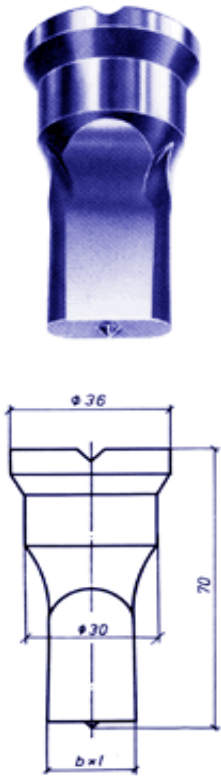

**commande**
**votre adresse:**

 031 372 10 31  
 ou par mail:

[info@mt-gmbh.ch](mailto:info@mt-gmbh.ch)

**MUBEA poinçons**

page 6/33

oblong

grandeurs (N° 2):

pces	grandeur	Mubeanr.	prix de vente
	13,5 x 20 mm	5050523191	CHF 76.00
	13,5 x 25 mm	5050523192	CHF 76.00
	13,5 x 30 mm	5050523193	CHF 76.00
	14,0 x 20 mm	5050523215	CHF 76.00
	14,0 x 25 mm	5050523216	CHF 76.00
	14,0 x 30 mm	5050523217	CHF 76.00
	16,0 x 25 mm	5050523233	CHF 76.00
	16,0 x 30 mm	5050523234	CHF 76.00
	17,5 x 25 mm	5050523248	CHF 76.00
	17,5 x 30 mm	5050523249	CHF 76.00
	19,0 x 25 mm	5050523266	CHF 76.00
	19,0 x 30 mm	5050523267	CHF 76.00
	20,5 x 30 mm	5050523282	CHF 76.00
	22,5 x 30 mm	5050523301	CHF 76.00
	25,5 x 30 mm	5050523328	CHF 76.00

---

**commande****votre adresse:**031 372 10 31  
ou par mail:info@mt-gmbh.ch

---

**MUBEA poinçons**

oblong

grandeurs (N° 3):

pces	grandeur	Mubeanr.	prix de vente
	11,0 x 35 mm	5050533144	CHF 88.00
	11,0 x 40 mm	5050533145	CHF 88.00
	13,5 x 35 mm	5050533194	CHF 88.00
	13,5 x 40 mm	5050533195	CHF 88.00
	14,0 x 35 mm	5050533218	CHF 88.00
	14,0 x 40 mm	5050533219	CHF 88.00
	16,0 x 35 mm	5050533235	CHF 88.00
	16,0 x 40 mm	5050533236	CHF 88.00
	17,5 x 35 mm	5050533250	CHF 88.00
	17,5 x 40 mm	5050533251	CHF 88.00
	19,0 x 35 mm	5050533268	CHF 88.00
	19,0 x 40 mm	5050533269	CHF 88.00
	20,5 x 35 mm	5050533283	CHF 88.00
	20,5 x 40 mm	5050533284	CHF 88.00
	22,5 x 35 mm	5050533302	CHF 88.00
	22,5 x 40 mm	5050533303	CHF 88.00
	24,0 x 40 mm	5050533317	CHF 88.00
	25,5 x 40 mm	5050533329	CHF 88.00
	26,0 x 40 mm	5050533340	CHF 88.00
	27,0 x 40 mm	5050533349	CHF 88.00