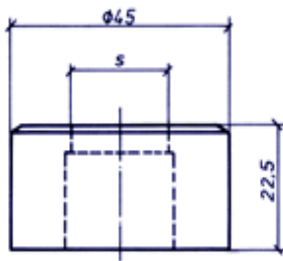

**commande:****votre adresse:**

031 372 10 31

ou par mail:

[info@mt-gmbh.ch](mailto:info@mt-gmbh.ch)

**MUBEA matrices**

carré

grandeurs (ø 45mm):

pces	grandeur	Mubeanr.	prix de vente
	11,7 mm	5063802151	CHF 74.00
	12,2 mm	5063802153	CHF 74.00
	12,7 mm	5063802155	CHF 74.00
	13,2 mm	5063802157	CHF 74.00
	13,7 mm	5063802161	CHF 74.00
	14,2 mm	5063802163	CHF 74.00
	14,7 mm	5063802165	CHF 74.00
	15,2 mm	5063802167	CHF 74.00
	15,7 mm	5063802171	CHF 74.00
	16,2 mm	5063802173	CHF 74.00
	16,7 mm	5063802175	CHF 74.00
	17,2 mm	5063802177	CHF 74.00
	17,7 mm	5063802181	CHF 74.00
	18,2 mm	5063802183	CHF 74.00
	18,7 mm	5063802185	CHF 74.00
	19,2 mm	5063802187	CHF 74.00
	19,7 mm	5063802191	CHF 74.00
	20,2 mm	5063802193	CHF 74.00
	20,7 mm	5063802195	CHF 74.00
	21,2 mm	5063802197	CHF 74.00
	21,7 mm	5063802201	CHF 74.00
	22,2 mm	5063802203	CHF 74.00