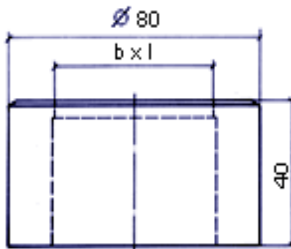

**commande:**

**votre adresse:**

031 372 10 31  
ou par mail:

info@mt-gmbh.ch

**MUBEA matrices**

oblong

grandeurs (ø 80mm):

pces	grandeur	Mubeanr.	prix de vente
	11,3 x 45,3 mm	5064003155	CHF 145.00
	11,3 x 50,3 mm	5064003156	CHF 145.00
	12,0 x 46,0 mm	5064003164	CHF 145.00
	12,0 x 51,0 mm	5064003165	CHF 145.00
	13,8 x 50,3 mm	5064003206	CHF 145.00
	14,5 x 51,0 mm	5064003213	CHF 145.00
	17,8 x 50,3 mm	5064003258	CHF 145.00
	18,5 x 51,0 mm	5064003264	CHF 145.00
	20,8 x 50,3 mm	5064003291	CHF 145.00
	21,5 x 51,0 mm	5064003297	CHF 145.00
	22,8 x 50,3 mm	5064003309	CHF 145.00
	23,5 x 51,0 mm	5064003314	CHF 145.00
	24,3 x 50,3 mm	5064003322	CHF 145.00
	25,0 x 51,0 mm	5064003326	CHF 145.00
	25,8 x 50,3 mm	5064003334	CHF 145.00
	26,5 x 51,0 mm	5064003338	CHF 145.00
	26,3 x 50,3 mm	5064003344	CHF 145.00
	27,0 x 51,0 mm	5064003347	CHF 145.00
	27,3 x 50,3 mm	5064003353	CHF 145.00
	28,0 x 51,0 mm	5064003356	CHF 145.00