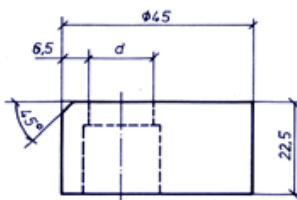

## MUBEA matrices excentrique pour rond et oblong

rond

grandeurs (ø 45mm):

pces	grandeur	Mubeanr.	prix de vente
	3,2 mm	5065311009	CHF 47.00
	3,7 mm	5065311012	CHF 47.00
	4,2 mm	5065311014	CHF 47.00
	4,7 mm	5065311016	CHF 47.00
	5,2 mm	5065311018	CHF 47.00
	5,7 mm	5065311021	CHF 47.00
	6,2 mm	5065311023	CHF 47.00
	6,7 mm	5065311025	CHF 47.00
	7,2 mm	5065311027	CHF 47.00
	7,7 mm	5065311029	CHF 47.00
	8,2 mm	5065311032	CHF 47.00
	8,7 mm	5065311034	CHF 47.00
	9,2 mm	5065311036	CHF 47.00
	9,7 mm	5065311038	CHF 47.00
	10,2 mm	5065311041	CHF 47.00
	10,7 mm	5065311043	CHF 47.00
	11,2 mm	5065311045	CHF 47.00
	11,7 mm	5065311047	CHF 47.00
	12,2 mm	5065311049	CHF 47.00
	12,7 mm	5065311052	CHF 47.00
	13,2 mm	5065311054	CHF 47.00
	13,7 mm	5065311056	CHF 47.00
	14,2 mm	5065311058	CHF 47.00
	14,7 mm	5065311061	CHF 47.00
	15,2 mm	5065311063	CHF 47.00
	15,7 mm	5065311065	CHF 47.00
	16,2 mm	5065311067	CHF 47.00
	16,7 mm	5065311069	CHF 47.00
	17,2 mm	5065311072	CHF 47.00
	17,7 mm	5065311074	CHF 47.00
	18,2 mm	5065311076	CHF 47.00
	18,7 mm	5065311078	CHF 47.00
	19,2 mm	5065311081	CHF 47.00
	19,7 mm	5065311083	CHF 47.00
	20,2 mm	5065311085	CHF 47.00
	20,7 mm	5065311087	CHF 47.00
	21,2 mm	5065311089	CHF 47.00
	21,7 mm	5065311092	CHF 47.00
	22,2 mm	5065311094	CHF 47.00
	22,7 mm	5065311096	CHF 47.00