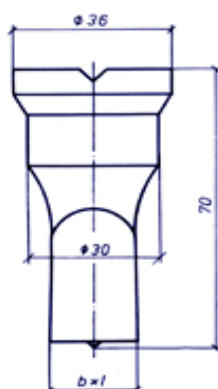

MUBEA poinçons

page 5/33

oblong

grandeurs (N° 2):

pces	grandeurs	Mubeanr.	prix de vente
	5,0 x 10 mm	5050523001	CHF 76.00
	5,0 x 15 mm	5050523003	CHF 76.00
	5,0 x 20 mm	5050523004	CHF 76.00
	5,0 x 25 mm	5050523005	CHF 76.00
	5,5 x 11 mm	5050523019	CHF 76.00
	5,5 x 15 mm	5050523021	CHF 76.00
	5,5 x 20 mm	5050523022	CHF 76.00
	5,5 x 25 mm	5050523023	CHF 76.00
	6,5 x 13 mm	5050523037	CHF 76.00
	6,5 x 20 mm	5050523039	CHF 76.00
	6,5 x 25 mm	5050523040	CHF 76.00
	6,5 x 30 mm	5050523041	CHF 76.00
	7,0 x 15 mm	5050523055	CHF 76.00
	7,0 x 20 mm	5050523056	CHF 76.00
	7,0 x 25 mm	5050523057	CHF 76.00
	7,0 x 30 mm	5050523058	CHF 76.00
	8,0 x 13 mm	5050523070	CHF 76.00
	8,0 x 20 mm	5050523072	CHF 76.00
	8,0 x 25 mm	5050523073	CHF 76.00
	8,0 x 30 mm	5050523074	CHF 76.00
	9,0 x 13 mm	5050523088	CHF 76.00
	9,0 x 18 mm	5050523089	CHF 76.00
	9,0 x 20 mm	5050523090	CHF 76.00
	9,0 x 25 mm	5050523091	CHF 76.00
	9,0 x 30 mm	5050523092	CHF 76.00
	9,5 x 15 mm	5050523108	CHF 76.00
	9,5 x 20 mm	5050523109	CHF 76.00
	9,5 x 25 mm	5050523110	CHF 76.00
	9,5 x 30 mm	5050523111	CHF 76.00
	10,5 x 15 mm	5050523125	CHF 76.00
	10,5 x 21 mm	5050523126	CHF 76.00
	10,5 x 25 mm	5050523127	CHF 76.00
	10,5 x 30 mm	5050523128	CHF 76.00
	11,0 x 20 mm	5050523141	CHF 76.00
	11,0 x 25 mm	5050523142	CHF 76.00
	11,0 x 30 mm	5050523143	CHF 76.00
	12,0 x 20 mm	5050523167	CHF 76.00
	12,0 x 25 mm	5050523168	CHF 76.00
	12,0 x 30 mm	5050523169	CHF 76.00
	13,0 x 20 mm	5050523179	CHF 76.00
	13,0 x 25 mm	5050523180	CHF 76.00
	13,0 x 30 mm	5050523181	CHF 76.00

commande

votre adresse:

031 372 10 31
ou par mail:

info@mt-gmbh.ch