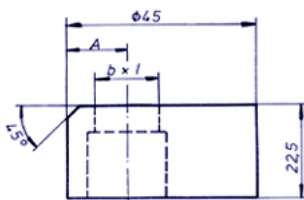

## MUBEA matrices excentrique pour rond et oblong

page 26/33

Form: Langloch quer

grandeurs (ø 45mm):

pcs	grandeur	Mubeanr.	prix de vente
	5,3 x 10,3 mm	5067913007	CHF 135.00
	5,3 x 13,3 mm	5067913008	CHF 135.00
	5,3 x 15,3 mm	5067913009	CHF 135.00
	5,3 x 20,3 mm	5067913010	CHF 135.00
	5,3 x 25,3 mm	5067913011	CHF 135.00
	6,3 x 11,0 mm	5067913013	CHF 135.00
	6,0 x 14,0 mm	5067913014	CHF 135.00
	6,0 x 16,0 mm	5067913015	CHF 135.00
	6,0 x 21,0 mm	5067913016	CHF 135.00
	6,0 x 26,0 mm	5067913017	CHF 135.00
	5,8 x 11,3 mm	5067913025	CHF 135.00
	5,8 x 13,3 mm	5067913026	CHF 135.00
	5,8 x 15,3 mm	5067913027	CHF 135.00
	5,8 x 20,3 mm	5067913028	CHF 135.00
	5,8 x 25,3 mm	5067913029	CHF 135.00
	6,5 x 12,0 mm	5067913031	CHF 135.00
	6,5 x 14,0 mm	5067913032	CHF 135.00
	6,5 x 16,0 mm	5067913033	CHF 135.00
	6,5 x 21,0 mm	5067913034	CHF 135.00
	6,5 x 26,0 mm	5067913035	CHF 135.00
	6,8 x 13,3 mm	5067913043	CHF 135.00
	6,8 x 15,3 mm	5067913044	CHF 135.00
	6,8 x 20,3 mm	5067913045	CHF 135.00
	6,8 x 25,3 mm	5067913046	CHF 135.00
	6,8 x 30,3 mm	5067913047	CHF 135.00
	7,5 x 14,0 mm	5067913049	CHF 135.00
	7,5 x 16,0 mm	5067913050	CHF 135.00
	7,5 x 21,0 mm	5067913051	CHF 135.00
	7,5 x 26,0 mm	5067913052	CHF 135.00
	7,5 x 31,0 mm	5067913053	CHF 135.00
	7,3 x 15,3 mm	5067913060	CHF 135.00
	7,3 x 20,3 mm	5067913061	CHF 135.00
	7,3 x 25,3 mm	5067913062	CHF 135.00
	7,3 x 30,3 mm	5067913063	CHF 135.00
	8,0 x 21,0 mm	5067913066	CHF 135.00
	8,0 x 26,0 mm	5067913067	CHF 135.00
	8,0 x 31,0 mm	5067913068	CHF 135.00
	8,0 x 16,0 mm	5067913071	CHF 135.00
	8,3 x 13,3 mm	5067913076	CHF 135.00
	8,3 x 16,3 mm	5067913077	CHF 135.00