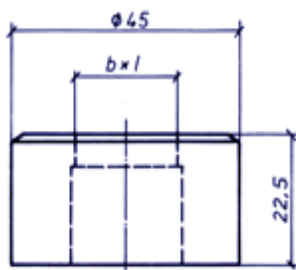

**commande:**

**votre adresse:**

031 372 10 31  
ou par mail:

[info@mt-gmbh.ch](mailto:info@mt-gmbh.ch)

**MUBEA matrices**

oblong

grandeurs (ø 45mm):

pieces	grandeur	Mubeanr.	prix de vente
	17,0 x 26,0 mm	5063803243	CHF 71.50
	17,0 x 31,0 mm	5063803244	CHF 71.50
	17,8 x 25,3 mm	5063803254	CHF 71.50
	17,8 x 30,3 mm	5063803255	CHF 71.50
	18,5 x 26,0 mm	5063803260	CHF 71.50
	18,5 x 31,0 mm	5063803261	CHF 71.50
	19,3 x 25,3 mm	5063803271	CHF 71.50
	19,3 x 30,3 mm	5063803272	CHF 71.50
	20,0 x 26,0 mm	5063803276	CHF 71.50
	20,0 x 31,0 mm	5063803277	CHF 71.50
	20,8 x 25,3 mm	5063803287	CHF 71.50
	20,8 x 30,3 mm	5063803288	CHF 71.50
	21,5 x 26,0 mm	5063803293	CHF 71.50
	21,5 x 31,0 mm	5063803294	CHF 71.50
	22,8 x 30,3 mm	5063803306	CHF 71.50
	23,5 x 31,0 mm	5063803311	CHF 71.50
	24,3 x 30,3 mm	5063803320	CHF 71.50
	25,0 x 31,0 mm	5063803324	CHF 71.50
	25,8 x 30,3 mm	5063803332	CHF 71.50
	26,5 x 31,0 mm	5063803336	CHF 71.50