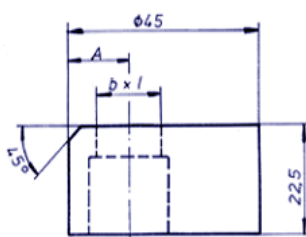

## MUBEA matrices excentrique pour rond et oblong

Form: Langloch quer

grandeurs (ø 45mm):

pces	grandeur	Mubeanr.	prix de vente
	8,3 x 20,3 mm	5067913078	CHF 135.00
	8,3 x 25,3 mm	5067913079	CHF 135.00
	8,3 x 30,3 mm	5067913080	CHF 135.00
	9,0 x 14,0 mm	5067913082	CHF 135.00
	9,0 x 17,0 mm	5067913083	CHF 135.00
	9,0 x 21,0 mm	5067913084	CHF 135.00
	9,0 x 26,0 mm	5067913085	CHF 135.00
	9,0 x 31,0 mm	5067913086	CHF 135.00
	9,3 x 13,3 mm	5067913094	CHF 135.00
	9,3 x 18,3 mm	5067913095	CHF 135.00
	9,3 x 20,3 mm	5067913096	CHF 135.00
	9,3 x 25,3 mm	5067913097	CHF 135.00
	9,3 x 30,3 mm	5067913098	CHF 135.00
	9,8 x 13,3 mm	5067913113	CHF 135.00
	9,8 x 15,3 mm	5067913114	CHF 135.00
	9,8 x 20,3 mm	5067913115	CHF 135.00
	9,8 x 25,3 mm	5067913116	CHF 135.00
	9,8 x 30,3 mm	5067913117	CHF 135.00
	10,0 x 14,0 mm	5067913101	CHF 135.00
	10,0 x 19,0 mm	5067913102	CHF 135.00
	10,0 x 21,0 mm	5067913103	CHF 135.00
	10,0 x 26,0 mm	5067913104	CHF 135.00
	10,0 x 31,0 mm	5067913105	CHF 135.00
	10,5 x 14,0 mm	5067913119	CHF 135.00
	10,5 x 16,0 mm	5067913120	CHF 135.00
	10,5 x 26,0 mm	5067913122	CHF 135.00
	10,5 x 31,0 mm	5067913123	CHF 135.00
	10,5 x 21,0 mm	5067913126	CHF 135.00
	10,8 x 15,3 mm	5067913130	CHF 135.00
	10,8 x 21,3 mm	5067913131	CHF 135.00
	10,8 x 25,3 mm	5067913132	CHF 135.00
	10,8 x 30,3 mm	5067913133	CHF 135.00
	11,3 x 15,3 mm	5067913149	CHF 135.00
	11,3 x 20,3 mm	5067913150	CHF 135.00
	11,3 x 25,3 mm	5067913151	CHF 135.00
	11,3 x 30,3 mm	5067913152	CHF 135.00
	11,5 x 16,0 mm	5067913135	CHF 135.00
	11,5 x 22,0 mm	5067913136	CHF 135.00
	11,5 x 26,0 mm	5067913137	CHF 135.00
	11,5 x 31,0 mm	5067913138	CHF 135.00
	12,0 x 16,0 mm	5067913158	CHF 135.00
	12,0 x 21,0 mm	5067913159	CHF 135.00
	12,0 x 26,0 mm	5067913160	CHF 135.00
	12,0 x 31,0 mm	5067913161	CHF 135.00
	12,3 x 20,3 mm	5067913171	CHF 135.00
	12,3 x 25,3 mm	5067913172	CHF 135.00
	12,3 x 30,3 mm	5067913173	CHF 135.00