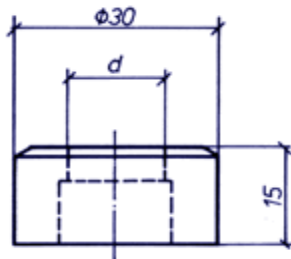

commande:

votre adresse:

031 372 10 31  
ou par mail:

info@mt-gmbh.ch

**MUBEA matrices**

rond

grandeurs (ø 30mm):

pces	grandeur	Mubeanr.	prix de vente
	3,2 mm	5063301009	CHF 17.50
	3,7 mm	5063301012	CHF 17.50
	4,2 mm	5063301014	CHF 17.50
	4,7 mm	5063301016	CHF 17.50
	5,2 mm	5063301018	CHF 17.50
	5,7 mm	5063301021	CHF 17.50
	6,2 mm	5063301023	CHF 17.50
	6,7 mm	5063301025	CHF 17.50
	7,2 mm	5063301027	CHF 17.50
	7,7 mm	5063301029	CHF 17.50
	8,2 mm	5063301032	CHF 17.50
	8,7 mm	5063301034	CHF 17.50
	9,2 mm	5063301036	CHF 17.50
	9,7 mm	5063301038	CHF 17.50
	10,2 mm	5063301041	CHF 17.50
	10,7 mm	5063301043	CHF 17.50
	11,2 mm	5063301045	CHF 17.50
	11,7 mm	5063301047	CHF 17.50
	12,2 mm	5063301049	CHF 17.50
	12,7 mm	5063301052	CHF 17.50
	13,2 mm	5063301054	CHF 17.50
	13,7 mm	5063301056	CHF 17.50
	14,2 mm	5063301058	CHF 17.50
	14,7 mm	5063301061	CHF 17.50
	15,2 mm	5063301063	CHF 17.50
	15,7 mm	5063301065	CHF 17.50
	16,2 mm	5063301067	CHF 17.50