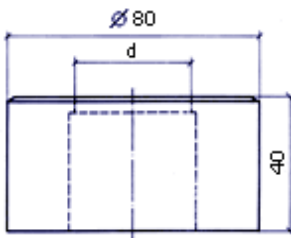

MUBEA matrices

rond

grandeurs (ø 80mm):

pces	grandeur	Mubeanr.	prix de vente
	42,7 mm	5064001185	CHF 85.00
	43,2 mm	5064001187	CHF 85.00
	43,7 mm	5064001189	CHF 85.00
	44,2 mm	5064001192	CHF 85.00
	44,7 mm	5064001194	CHF 85.00
	45,2 mm	5064001196	CHF 85.00
	45,7 mm	5064001198	CHF 85.00
	46,2 mm	5064001201	CHF 85.00
	46,7 mm	5064001203	CHF 85.00
	47,2 mm	5064001205	CHF 85.00
	47,7 mm	5064001207	CHF 85.00
	48,2 mm	5064001209	CHF 85.00
	48,7 mm	5064001212	CHF 85.00
	49,2 mm	5064001214	CHF 85.00
	49,7 mm	5064001216	CHF 85.00
	50,2 mm	5064001218	CHF 85.00
	50,7 mm	5064001221	CHF 85.00
	51,2 mm	5064001223	CHF 85.00

Commande:

votre adresse:

031 372 10 31
ou par mail:

info@mt-gmbh.ch