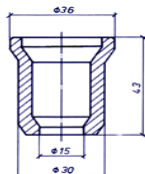

Reduction

pce	grandeur	Mubeanr.	prix de vente
	Für Lochbereich 3-15 mm	5053130000	CHF 88.00