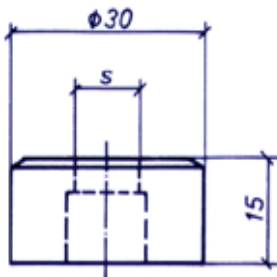

commande:

votre adresse:

ou par mail: [info@mt-gmbh.ch](mailto:info@mt-gmbh.ch)**MUBEA matrices**

page 21/33

carré

grandeurs (ø 30mm):

pces	grandeur	Mubeanr.	prix de vente
	4,2 mm	5063302113	CHF 49.00
	4,7 mm	5063302115	CHF 49.00
	5,2 mm	5063302117	CHF 49.00
	5,7 mm	5063302121	CHF 49.00
	6,2 mm	5063302123	CHF 49.00
	6,7 mm	5063302125	CHF 49.00
	7,2 mm	5063302127	CHF 49.00
	7,7 mm	5063302131	CHF 49.00
	8,2 mm	5063302133	CHF 49.00
	8,7 mm	5063302135	CHF 49.00
	9,2 mm	5063302137	CHF 49.00
	9,7 mm	5063302141	CHF 49.00
	10,2 mm	5063302143	CHF 49.00
	10,7 mm	5063302145	CHF 49.00
	11,2 mm	5063302147	CHF 49.00

**commande:****votre adresse:**

031 372 10 31

ou par mail:

[info@mt-gmbh.ch](mailto:info@mt-gmbh.ch)

**MUBEA matrices**

carré

grandeurs (ø 45mm):

pces	grandeur	Mubeanr.	prix de vente
	11,7 mm	5063802151	CHF 74.00
	12,2 mm	5063802153	CHF 74.00
	12,7 mm	5063802155	CHF 74.00
	13,2 mm	5063802157	CHF 74.00
	13,7 mm	5063802161	CHF 74.00
	14,2 mm	5063802163	CHF 74.00
	14,7 mm	5063802165	CHF 74.00
	15,2 mm	5063802167	CHF 74.00
	15,7 mm	5063802171	CHF 74.00
	16,2 mm	5063802173	CHF 74.00
	16,7 mm	5063802175	CHF 74.00
	17,2 mm	5063802177	CHF 74.00
	17,7 mm	5063802181	CHF 74.00
	18,2 mm	5063802183	CHF 74.00
	18,7 mm	5063802185	CHF 74.00
	19,2 mm	5063802187	CHF 74.00
	19,7 mm	5063802191	CHF 74.00
	20,2 mm	5063802193	CHF 74.00
	20,7 mm	5063802195	CHF 74.00
	21,2 mm	5063802197	CHF 74.00
	21,7 mm	5063802201	CHF 74.00
	22,2 mm	5063802203	CHF 74.00