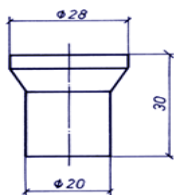

MUBEA reductions pour poinçons

Stempelbeilage

pce	grandeur	Mubeanr.	prix de vente
	Ø 28/30	5052900000	CHF 30.00