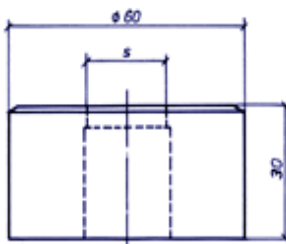

MUBEA matrices

page 23/33

carré

grandeurs (ø 60mm):

pces	grandeur	Mubeanr.	prix de vente
	22,7 mm	5063902205	CHF 105.00
	23,2 mm	5063902207	CHF 105.00
	23,7 mm	5063902211	CHF 105.00
	24,2 mm	5063902213	CHF 105.00
	24,7 mm	5063902215	CHF 105.00
	25,2 mm	5063902217	CHF 105.00
	25,7 mm	5063902221	CHF 105.00
	26,2 mm	5063902223	CHF 105.00
	26,7 mm	5063902225	CHF 105.00
	27,2 mm	5063902227	CHF 105.00
	27,7 mm	5063902231	CHF 105.00
	28,2 mm	5063902233	CHF 105.00
	28,7 mm	5063902235	CHF 105.00
	29,2 mm	5063902237	CHF 105.00

---

commande:

votre adresse:

031 372 10 31
ou par mail:

info@mt-gmbh.ch