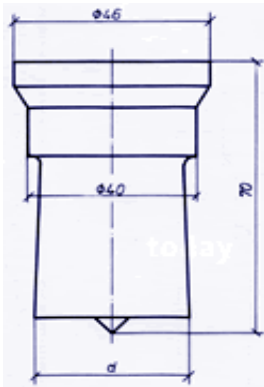

pces	grandeur	Mubeanr.	prix de vente
	30,5 mm	5050531131	CHF 49.50
	31,0 mm	5050531133	CHF 49.50
	32,0 mm	5050531137	CHF 49.50
	33,0 mm	5050531142	CHF 49.50
	34,0 mm	5050531146	CHF 49.50
	35,0 mm	5050531151	CHF 49.50
	36,0 mm	5050531155	CHF 49.50
	37,0 mm	5050531159	CHF 49.50
	38,0 mm	5050531164	CHF 49.50
	39,0 mm	5050531168	CHF 49.50
	40,0 mm	5050531173	CHF 49.50