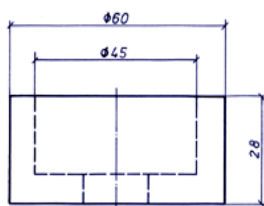

## MUBEA reductions pour matrices

Matrizenhalter

pces	grandeurs	Mubeanr.	prix de vente
	Ø 45/30	5060610000	CHF 120.00

Matrizenhalter

pces	grandeurs	Mubeanr.	prix de vente
	Ø 60/30	5060620000	CHF 140.00

Matrizenhalter