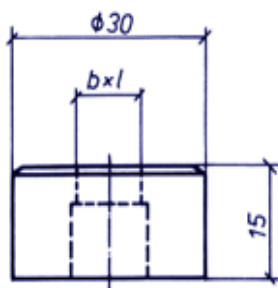

**Commande:**

**votre adresse:**

031 372 10 31  
ou par mail:

info@mt-gmbh.ch

**MUBEA matrices**

oblong

grandeurs (ø 30mm):

pces	grandeur	Mubeanr.	prix de vente
	5,3 x 10,3 mm	5063303007	CHF 71.50
	5,3 x 13,3 mm	5063303008	CHF 71.50
	5,3 x 15,3 mm	5063303009	CHF 71.50
	6,0 x 11,0 mm	5063303013	CHF 71.50
	6,0 x 14,0 mm	5063303014	CHF 71.50
	6,0 x 16,0 mm	5063303015	CHF 71.50
	5,8 x 11,3 mm	5063303025	CHF 71.50
	5,8 x 13,3 mm	5063303026	CHF 71.50
	5,8 x 15,3 mm	5063303027	CHF 71.50
	6,5 x 12,0 mm	5063303031	CHF 71.50
	6,5 x 14,0 mm	5063303032	CHF 71.50
	6,5 x 16,0 mm	5063303033	CHF 71.50
	6,8 x 13,3 mm	5063303043	CHF 71.50
	6,8 x 15,3 mm	5063303044	CHF 71.50
	7,5 x 14,0 mm	5063303049	CHF 71.50
	7,5 x 16,0 mm	5063303050	CHF 71.50
	7,3 x 15,3 mm	5063303060	CHF 71.50
	8,0 x 16,0 mm	5063303071	CHF 71.50
	8,3 x 13,3 mm	5063303076	CHF 71.50
	9,0 x 14,0 mm	5063303082	CHF 71.50
	9,3 x 13,3 mm	5063303094	CHF 71.50
	9,8 x 13,3 mm	5063303113	CHF 71.50
	9,8 x 15,3 mm	5063303114	CHF 71.50
	10,0 x 14,0 mm	5063303101	CHF 71.50
	10,5 x 14,0 mm	5063303119	CHF 71.50
	10,5 x 16,0 mm	5063303120	CHF 71.50
	10,8 x 15,3 mm	5063303130	CHF 71.50
	11,5 x 16,0 mm	5063303135	CHF 71.50
	11,3 x 15,3 mm	5063303149	CHF 71.50
	12,0 x 16,0 mm	5063303158	CHF 71.50