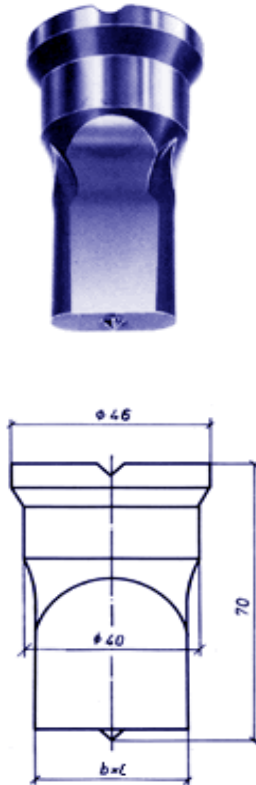

---

**commande****votre adresse:**031 372 10 31  
ou par mail:info@mt-gmbh.ch

---

**MUBEA poinçons**

oblong

grandeurs (N° 3):

pces	grandeur	Mubeanr.	prix de vente
	11,0 x 35 mm	5050533144	CHF 88.00
	11,0 x 40 mm	5050533145	CHF 88.00
	13,5 x 35 mm	5050533194	CHF 88.00
	13,5 x 40 mm	5050533195	CHF 88.00
	14,0 x 35 mm	5050533218	CHF 88.00
	14,0 x 40 mm	5050533219	CHF 88.00
	16,0 x 35 mm	5050533235	CHF 88.00
	16,0 x 40 mm	5050533236	CHF 88.00
	17,5 x 35 mm	5050533250	CHF 88.00
	17,5 x 40 mm	5050533251	CHF 88.00
	19,0 x 35 mm	5050533268	CHF 88.00
	19,0 x 40 mm	5050533269	CHF 88.00
	20,5 x 35 mm	5050533283	CHF 88.00
	20,5 x 40 mm	5050533284	CHF 88.00
	22,5 x 35 mm	5050533302	CHF 88.00
	22,5 x 40 mm	5050533303	CHF 88.00
	24,0 x 40 mm	5050533317	CHF 88.00
	25,5 x 40 mm	5050533329	CHF 88.00
	26,0 x 40 mm	5050533340	CHF 88.00
	27,0 x 40 mm	5050533349	CHF 88.00