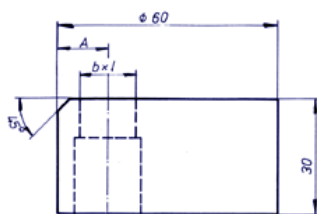

## MUBEA matrices excentrique pour rond et oblong

Form: Langloch quer

grandeurs (ø 60mm):

pces	grandeur	Mubeanr.	prix de vente
	11,3 x 35,3 mm	5067923153	CHF 165.00
	11,3 x 40,3 mm	5067923154	CHF 165.00
	12,0 x 36,0 mm	5067923162	CHF 165.00
	12,0 x 41,0 mm	5067923163	CHF 165.00
	13,8 x 35,3 mm	5067923204	CHF 165.00
	13,8 x 40,3 mm	5067923205	CHF 165.00
	14,5 x 36,0 mm	5067923211	CHF 165.00
	14,5 x 41,0 mm	5067923212	CHF 165.00
	14,3 x 35,3 mm	5067923224	CHF 165.00
	14,3 x 40,3 mm	5067923225	CHF 165.00
	15,0 x 36,0 mm	5067923230	CHF 165.00
	15,0 x 41,0 mm	5067923231	CHF 165.00
	16,3 x 35,3 mm	5067923240	CHF 165.00
	16,3 x 40,3 mm	5067923241	CHF 165.00
	17,0 x 36,0 mm	5067923245	CHF 165.00
	17,0 x 41,0 mm	5067923246	CHF 165.00
	17,8 x 35,3 mm	5067923256	CHF 165.00
	17,8 x 40,3 mm	5067923257	CHF 165.00
	18,5 x 36,0 mm	5067923262	CHF 165.00
	18,5 x 41,0 mm	5067923263	CHF 165.00
	19,3 x 35,3 mm	5067923273	CHF 165.00
	19,3 x 40,3 mm	5067923274	CHF 165.00
	20,0 x 36,0 mm	5067923278	CHF 165.00
	20,0 x 41,0 mm	5067923279	CHF 165.00
	20,8 x 35,3 mm	5067923289	CHF 165.00
	20,8 x 40,3 mm	5067923290	CHF 165.00
	21,5 x 36,0 mm	5067923295	CHF 165.00
	21,5 x 41,0 mm	5067923296	CHF 165.00
	22,8 x 35,3 mm	5067923307	CHF 165.00
	22,8 x 40,3 mm	5067923308	CHF 165.00
	23,5 x 36,0 mm	5067923312	CHF 165.00
	23,5 x 41,0 mm	5067923313	CHF 165.00
	24,3 x 40,3 mm	5067923321	CHF 165.00
	25,0 x 41,0 mm	5067923325	CHF 165.00
	25,8 x 40,3 mm	5067923333	CHF 165.00
	26,3 x 40,3 mm	5067923343	CHF 165.00
	26,5 x 41,0 mm	5067923337	CHF 165.00
	27,0 x 41,0 mm	5067923346	CHF 165.00
	28,0 x 41,0 mm	5067923355	CHF 165.00