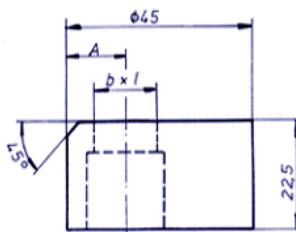

commande:

votre adresse:

ou par mail: [info@mt-gmbh.ch](mailto:info@mt-gmbh.ch)

**MUBEA matrices excentrique pour rond et oblgon**

page 28/33

Form: **Langloch quer**

grandeurs (ø 45mm):

pces	grandeur	Mubeanr.	prix de vente
	13,0 x 21,0 mm	5067913175	CHF 135.00
	13,0 x 26,0 mm	5067913176	CHF 135.00
	13,0 x 31,0 mm	5067913177	CHF 135.00
	13,3 x 20,3 mm	5067913183	CHF 135.00
	13,3 x 25,3 mm	5067913184	CHF 135.00
	13,3 x 31,0 mm	5067913185	CHF 135.00
	14,0 x 21,0 mm	5067913187	CHF 135.00
	14,0 x 26,0 mm	5067913188	CHF 135.00
	14,0 x 31,0 mm	5067913189	CHF 135.00
	13,8 x 20,3 mm	5067913201	CHF 135.00
	13,8 x 25,3 mm	5067913202	CHF 135.00
	13,8 x 30,3 mm	5067913203	CHF 135.00
	14,5 x 21,0 mm	5067913208	CHF 135.00
	14,5 x 26,0 mm	5067913209	CHF 135.00
	14,5 x 31,0 mm	5067913210	CHF 135.00
	14,3 x 20,3 mm	5067913221	CHF 135.00
	14,3 x 25,3 mm	5067913222	CHF 135.00
	14,3 x 30,3 mm	5067913223	CHF 135.00
	15,0 x 21,0 mm	5067913227	CHF 135.00
	15,0 x 26,0 mm	5067913228	CHF 135.00
	15,0 x 31,0 mm	5067913229	CHF 135.00
	16,3 x 25,3 mm	5067913238	CHF 135.00
	16,3 x 30,3 mm	5067913239	CHF 135.00
	17,0 x 26,0 mm	5067913243	CHF 135.00
	17,0 x 31,0 mm	5067913244	CHF 135.00
	17,8 x 25,3 mm	5067913254	CHF 135.00
	17,8 x 30,3 mm	5067913255	CHF 135.00
	18,5 x 26,0 mm	5067913260	CHF 135.00
	18,5 x 31,0 mm	5067913261	CHF 135.00
	19,3 x 25,3 mm	5067913271	CHF 135.00
	19,3 x 30,3 mm	5067913272	CHF 135.00
	20,0 x 26,0 mm	5067913276	CHF 135.00
	20,0 x 31,0 mm	5067913277	CHF 135.00
	20,8 x 25,3 mm	5067913287	CHF 135.00
	20,8 x 30,3 mm	5067913288	CHF 135.00
	21,5 x 26,0 mm	5067913293	CHF 135.00
	21,5 x 31,0 mm	5067913294	CHF 135.00
	22,8 x 30,3 mm	5067913306	CHF 135.00
	23,5 x 31,0 mm	5067913311	CHF 135.00
	24,3 x 30,3 mm	5067913320	CHF 135.00
	25,0 x 31,0 mm	5067913324	CHF 135.00
	25,8 x 30,3 mm	5067913332	CHF 135.00
	26,5 x 31,0 mm	5067913336	CHF 135.00