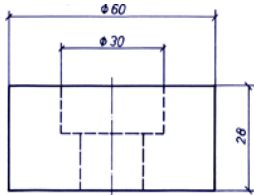

Matrizenhalter

Stück	Größe	Mubeanr.	Verkaufspreis
	Ø 60/30	5060620000	CHF 140.00