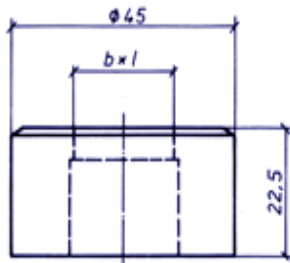

Form: Langloch

Verfügbare Größen (ø 45mm):

Stück	Größe	Mubeanr.	Verkaufspreis
	5,3 x 20,3 mm	5063803010	CHF 71.50
	5,3 x 25,3 mm	5063803011	CHF 71.50
	5,8 x 20,3 mm	5063803028	CHF 71.50
	5,8 x 25,3 mm	5063803029	CHF 71.50
	6,0 x 21,0 mm	5063803016	CHF 71.50
	6,0 x 26,0 mm	5063803017	CHF 71.50
	6,5 x 21,0 mm	5063803034	CHF 71.50
	6,5 x 26,0 mm	5063803035	CHF 71.50
	6,8 x 20,3 mm	5063803045	CHF 71.50
	6,8 x 25,3 mm	5063803046	CHF 71.50
	6,8 x 30,3 mm	5063803047	CHF 71.50
	7,3 x 20,3 mm	5063803061	CHF 71.50
	7,3 x 25,3 mm	5063803062	CHF 71.50
	7,3 x 30,3 mm	5063803063	CHF 71.50
	7,5 x 21,0 mm	5063803051	CHF 71.50
	7,5 x 26,0 mm	5063803052	CHF 71.50
	7,5 x 31,0 mm	5063803053	CHF 71.50
	8,0 x 21,0 mm	5063803066	CHF 71.50
	8,0 x 26,0 mm	5063803067	CHF 71.50
	8,0 x 31,0 mm	5063803068	CHF 71.50
	8,3 x 16,3 mm	5063803077	CHF 71.50
	8,3 x 20,3 mm	5063803078	CHF 71.50
	8,3 x 25,3 mm	5063803079	CHF 71.50
	8,3 x 30,3 mm	5063803080	CHF 71.50
	9,0 x 17,0 mm	5063803083	CHF 71.50
	9,0 x 21,0 mm	5063803084	CHF 71.50
	9,0 x 26,0 mm	5063803085	CHF 71.50
	9,0 x 31,0 mm	5063803086	CHF 71.50
	9,3 x 18,3 mm	5063803095	CHF 71.50
	9,3 x 20,3 mm	5063803096	CHF 71.50
	9,3 x 25,3 mm	5063803097	CHF 71.50
	9,3 x 30,3 mm	5063803098	CHF 71.50
	9,8 x 20,3 mm	5063803115	CHF 71.50
	9,8 x 25,3 mm	5063803116	CHF 71.50
	9,8 x 30,3 mm	5063803117	CHF 71.50
	10,0 x 19,0 mm	5063803102	CHF 71.50
	10,0 x 21,0 mm	5063803103	CHF 71.50
	10,0 x 26,0 mm	5063803104	CHF 71.50
	10,0 x 31,0 mm	5063803105	CHF 71.50