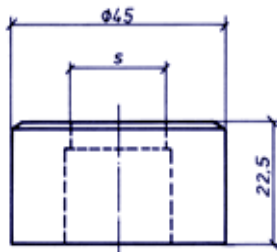

MUBEA Matrizen

Form: **Vierkant**

Verfügbare Größen (ø 45mm):

Stück	Größe	Mubeanr.	Verkaufspreis
	11,7 mm	5063802151	CHF 74.00
	12,2 mm	5063802153	CHF 74.00
	12,7 mm	5063802155	CHF 74.00
	13,2 mm	5063802157	CHF 74.00
	13,7 mm	5063802161	CHF 74.00
	14,2 mm	5063802163	CHF 74.00
	14,7 mm	5063802165	CHF 74.00
	15,2 mm	5063802167	CHF 74.00
	15,7 mm	5063802171	CHF 74.00
	16,2 mm	5063802173	CHF 74.00
	16,7 mm	5063802175	CHF 74.00
	17,2 mm	5063802177	CHF 74.00
	17,7 mm	5063802181	CHF 74.00
	18,2 mm	5063802183	CHF 74.00
	18,7 mm	5063802185	CHF 74.00
	19,2 mm	5063802187	CHF 74.00
	19,7 mm	5063802191	CHF 74.00
	20,2 mm	5063802193	CHF 74.00
	20,7 mm	5063802195	CHF 74.00
	21,2 mm	5063802197	CHF 74.00
	21,7 mm	5063802201	CHF 74.00
	22,2 mm	5063802203	CHF 74.00

Bestellung:

Die Stückzahlen in die Tabelle eintragen und die Seite an folgende Nummer faxen:

031 372 10 31

oder mailen:

info@mt-gmbh.ch

Ihre Adresse: