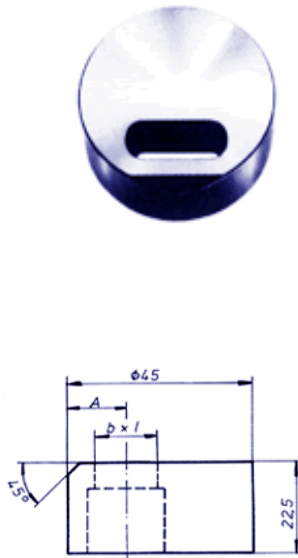

Form: Langloch quer

Verfügbare Größen (ø 45mm):

Stück	Größe	Mubeanr.	Verkaufspreis
	5,3 x 10,3 mm	5067913007	CHF 135.00
	5,3 x 13,3 mm	5067913008	CHF 135.00
	5,3 x 15,3 mm	5067913009	CHF 135.00
	5,3 x 20,3 mm	5067913010	CHF 135.00
	5,3 x 25,3 mm	5067913011	CHF 135.00
	6,3 x 11,0 mm	5067913013	CHF 135.00
	6,0 x 14,0 mm	5067913014	CHF 135.00
	6,0 x 16,0 mm	5067913015	CHF 135.00
	6,0 x 21,0 mm	5067913016	CHF 135.00
	6,0 x 26,0 mm	5067913017	CHF 135.00
	5,8 x 11,3 mm	5067913025	CHF 135.00
	5,8 x 13,3 mm	5067913026	CHF 135.00
	5,8 x 15,3 mm	5067913027	CHF 135.00
	5,8 x 20,3 mm	5067913028	CHF 135.00
	5,8 x 25,3 mm	5067913029	CHF 135.00
	6,5 x 12,0 mm	5067913031	CHF 135.00
	6,5 x 14,0 mm	5067913032	CHF 135.00
	6,5 x 16,0 mm	5067913033	CHF 135.00
	6,5 x 21,0 mm	5067913034	CHF 135.00
	6,5 x 26,0 mm	5067913035	CHF 135.00
	6,8 x 13,3 mm	5067913043	CHF 135.00
	6,8 x 15,3 mm	5067913044	CHF 135.00
	6,8 x 20,3 mm	5067913045	CHF 135.00
	6,8 x 25,3 mm	5067913046	CHF 135.00
	6,8 x 30,3 mm	5067913047	CHF 135.00
	7,5 x 14,0 mm	5067913049	CHF 135.00
	7,5 x 16,0 mm	5067913050	CHF 135.00
	7,5 x 21,0 mm	5067913051	CHF 135.00
	7,5 x 26,0 mm	5067913052	CHF 135.00
	7,5 x 31,0 mm	5067913053	CHF 135.00
	7,3 x 15,3 mm	5067913060	CHF 135.00
	7,3 x 20,3 mm	5067913061	CHF 135.00
	7,3 x 25,3 mm	5067913062	CHF 135.00
	7,3 x 30,3 mm	5067913063	CHF 135.00
	8,0 x 21,0 mm	5067913066	CHF 135.00
	8,0 x 26,0 mm	5067913067	CHF 135.00
	8,0 x 31,0 mm	5067913068	CHF 135.00
	8,0 x 16,0 mm	5067913071	CHF 135.00
	8,3 x 13,3 mm	5067913076	CHF 135.00
	8,3 x 16,3 mm	5067913077	CHF 135.00