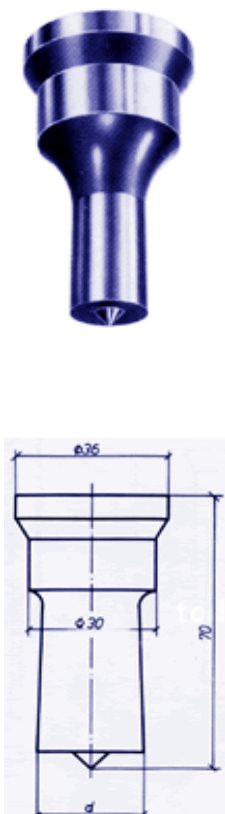

**MUBEA Stempel**

Form: **Rund**

Verfügbare Größen (Nr. 1):

Stück	Größe	Mubeanr.	Verkaufspreis
	3,0 mm	5050511008	CHF 18.50
	3,5 mm	5050511011	CHF 18.50
	4,0 mm	5050511013	CHF 18.50
	4,5 mm	5050511015	CHF 18.50
	5,0 mm	5050511017	CHF 18.50
	5,5 mm	5050511019	CHF 18.50
	6,0 mm	5050511022	CHF 18.50
	6,5 mm	5050511024	CHF 18.50
	7,0 mm	5050511026	CHF 18.50
	7,5 mm	5050511028	CHF 18.50
	8,0 mm	5050511031	CHF 18.50
	8,5 mm	5050511033	CHF 18.50
	9,0 mm	5050511035	CHF 18.50
	9,5 mm	5050511037	CHF 18.50
	10,0 mm	5050511039	CHF 18.50
	10,5 mm	5050511042	CHF 18.50
	11,0 mm	5050511044	CHF 18.50
	11,5 mm	5050511046	CHF 18.50
	12,0 mm	5050511048	CHF 18.50
	12,5 mm	5050511051	CHF 18.50
	13,0 mm	5050511053	CHF 18.50
	13,5 mm	5050511055	CHF 18.50
	14,0 mm	5050511057	CHF 18.50
	14,5 mm	5050511059	CHF 18.50
	15,0 mm	5050511062	CHF 18.50

# MUBEA Stempel

Form: **Rund**

Verfügbare Größen (Nr. 2):

Stück	Größe	Mubeanr.	Verkaufspreis
	15,5 mm	5050521064	CHF 26.00
	16,0 mm	5050521066	CHF 26.00
	16,5 mm	5050521068	CHF 26.00
	17,0 mm	5050521071	CHF 26.00
	17,5 mm	5050521073	CHF 26.00
	18,0 mm	5050521075	CHF 26.00
	18,5 mm	5050521077	CHF 26.00
	19,0 mm	5050521079	CHF 26.00
	19,5 mm	5050521082	CHF 26.00
	20,0 mm	5050521084	CHF 26.00
	20,5 mm	5050521086	CHF 26.00
	21,0 mm	5050521088	CHF 26.00
	21,5 mm	5050521091	CHF 26.00
	22,0 mm	5050521093	CHF 26.00
	22,5 mm	5050521095	CHF 26.00
	23,0 mm	5050521097	CHF 26.00
	23,5 mm	5050521099	CHF 26.00
	24,0 mm	5050521102	CHF 26.00
	24,5 mm	5050521104	CHF 26.00
	25,0 mm	5050521106	CHF 26.00
	25,5 mm	5050521108	CHF 26.00
	26,0 mm	5050521111	CHF 26.00
	26,5 mm	5050521113	CHF 26.00
	27,0 mm	5050521115	CHF 26.00
	27,5 mm	5050521117	CHF 26.00
	28,0 mm	5050521119	CHF 26.00
	28,5 mm	5050521122	CHF 26.00
	29,0 mm	5050521124	CHF 26.00
	29,5 mm	5050521126	CHF 26.00
	30,0 mm	5050521128	CHF 26.00