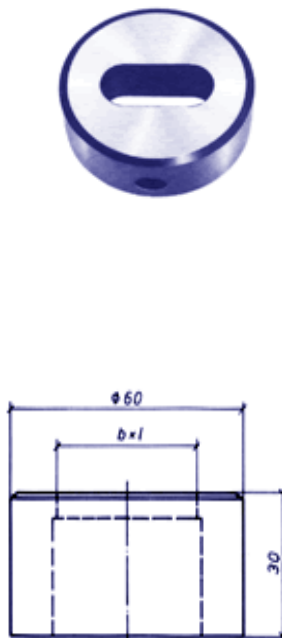

Verfügbare Größen (ø 60mm):

Stück	Größe	Mubeanr.	Verkaufspreis
	11,3 x 35,3 mm	5063903153	CHF 84.50
	11,3 x 40,3 mm	5063903154	CHF 84.50
	12,0 x 36,0 mm	5063903162	CHF 84.50
	12,0 x 41,0 mm	5063903163	CHF 84.50
	13,8 x 35,3 mm	5063903204	CHF 84.50
	13,8 x 40,3 mm	5063903205	CHF 84.50
	14,5 x 36,0 mm	5063903211	CHF 84.50
	14,5 x 41,0 mm	5063903212	CHF 84.50
	14,3 x 35,3 mm	5063903224	CHF 84.50
	14,3 x 40,3 mm	5063903225	CHF 84.50
	15,0 x 36,0 mm	5063903230	CHF 84.50
	15,0 x 41,0 mm	5063903231	CHF 84.50
	16,3 x 35,3 mm	5063903240	CHF 84.50
	16,3 x 40,3 mm	5063903241	CHF 84.50
	17,0 x 36,0 mm	5063903245	CHF 84.50
	17,0 x 41,0 mm	5063903246	CHF 84.50
	17,8 x 35,3 mm	5063903256	CHF 84.50
	17,8 x 40,3 mm	5063903257	CHF 84.50
	18,5 x 36,0 mm	5063903262	CHF 84.50
	18,5 x 41,0 mm	5063903263	CHF 84.50
	19,3 x 35,3 mm	5063903273	CHF 84.50
	19,3 x 40,3 mm	5063903274	CHF 84.50
	20,0 x 36,0 mm	5063903278	CHF 84.50
	20,0 x 41,0 mm	5063903279	CHF 84.50
	20,8 x 35,3 mm	5063903289	CHF 84.50
	20,8 x 40,3 mm	5063903290	CHF 84.50
	21,5 x 36,0 mm	5063903295	CHF 84.50
	21,5 x 41,0 mm	5063903296	CHF 84.50
	22,8 x 35,3 mm	5063903307	CHF 84.50
	22,8 x 40,3 mm	5063903308	CHF 84.50
	23,5 x 36,0 mm	5063903312	CHF 84.50
	23,5 x 41,0 mm	5063903313	CHF 84.50
	24,3 x 40,3 mm	5063903321	CHF 84.50
	25,0 x 41,0 mm	5063903325	CHF 84.50
	25,8 x 40,3 mm	5063903333	CHF 84.50
	26,5 x 41,0 mm	5063903337	CHF 84.50
	26,3 x 40,3 mm	5063903343	CHF 84.50
	27,0 x 41,0 mm	5063903346	CHF 84.50
	27,3 x 40,3 mm	5063903352	CHF 84.50
	28,0 x 41,0 mm	5063903355	CHF 84.50