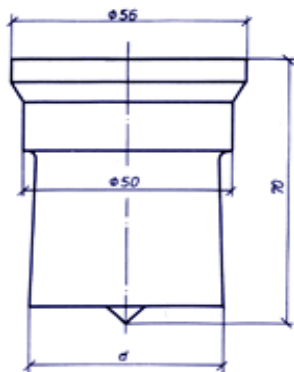

Bestellung:

Die Stückzahlen in die Tabelle eintragen und die Seite an folgende Nummer faxen:

031 372 10 31

oder mailen:

info@mt-gmbh.ch

Ihre Adresse: