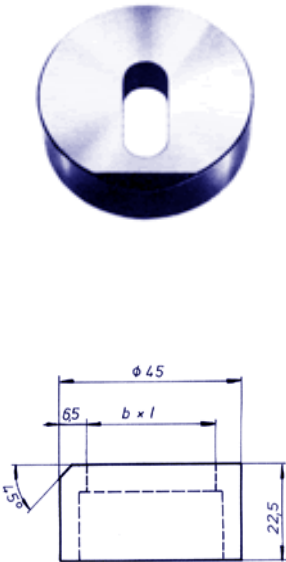

Form: Langloch längs

Verfügbare Größen (ø 45mm):

Stück	Größe	Mubeanr.	Verkaufspreis
	8,3 x 20,3 mm	5068013078	CHF 135.00
	8,3 x 25,3 mm	5068013079	CHF 135.00
	8,3 x 30,3 mm	5068013080	CHF 135.00
	9,0 x 14,0 mm	5068013082	CHF 135.00
	9,0 x 17,0 mm	5068013083	CHF 135.00
	9,0 x 21,0 mm	5068013084	CHF 135.00
	9,0 x 26,0 mm	5068013085	CHF 135.00
	9,0 x 31,0 mm	5068013086	CHF 135.00
	9,3 x 13,3 mm	5068013094	CHF 135.00
	9,3 x 18,3 mm	5068013095	CHF 135.00
	9,3 x 20,3 mm	5068013096	CHF 135.00
	9,3 x 25,3 mm	5068013097	CHF 135.00
	9,3 x 30,3 mm	5068013098	CHF 135.00
	9,8 x 13,3 mm	5068013113	CHF 135.00
	9,8 x 15,3 mm	5068013114	CHF 135.00
	9,8 x 20,3 mm	5068013115	CHF 135.00
	9,8 x 25,3 mm	5068013116	CHF 135.00
	9,8 x 30,3 mm	5068013117	CHF 135.00
	10,0 x 14,0 mm	5068013101	CHF 135.00
	10,0 x 19,0 mm	5068013102	CHF 135.00
	10,0 x 21,0 mm	5068013103	CHF 135.00
	10,0 x 26,0 mm	5068013104	CHF 135.00
	10,0 x 31,0 mm	5068013105	CHF 135.00
	10,5 x 14,0 mm	5068013119	CHF 135.00
	10,5 x 16,0 mm	5068013120	CHF 135.00
	10,5 x 26,0 mm	5068013122	CHF 135.00
	10,5 x 31,0 mm	5068013123	CHF 135.00
	10,5 x 21,0 mm	5068013126	CHF 135.00
	10,8 x 15,3 mm	5068013130	CHF 135.00
	10,8 x 21,3 mm	5068013131	CHF 135.00
	10,8 x 25,3 mm	5068013132	CHF 135.00
	10,8 x 30,3 mm	5068013133	CHF 135.00
	11,3 x 15,3 mm	5068013149	CHF 135.00
	11,3 x 20,3 mm	5068013150	CHF 135.00
	11,3 x 25,3 mm	5068013151	CHF 135.00
	11,3 x 30,3 mm	5068013152	CHF 135.00
	11,5 x 16,0 mm	5068013135	CHF 135.00
	11,5 x 22,0 mm	5068013136	CHF 135.00
	11,5 x 26,0 mm	5068013137	CHF 135.00
	11,5 x 31,0 mm	5068013138	CHF 135.00
	12,0 x 16,0 mm	5068013158	CHF 135.00
	12,0 x 21,0 mm	5068013159	CHF 135.00
	12,0 x 26,0 mm	5068013160	CHF 135.00
	12,0 x 31,0 mm	5068013161	CHF 135.00
	12,3 x 20,3 mm	5068013171	CHF 135.00
	12,3 x 25,3 mm	5068013172	CHF 135.00
	12,3 x 30,3 mm	5068013173	CHF 135.00