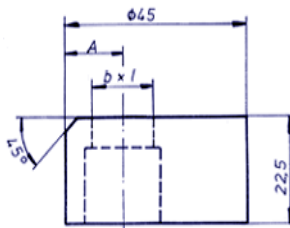

Form: Langloch quer

Verfügbare Größen (ø 45mm):

Stück	Größe	Mubeanr.	Verkaufspreis
	13,0 x 21,0 mm	5067913175	CHF 135.00
	13,0 x 26,0 mm	5067913176	CHF 135.00
	13,0 x 31,0 mm	5067913177	CHF 135.00
	13,3 x 20,3 mm	5067913183	CHF 135.00
	13,3 x 25,3 mm	5067913184	CHF 135.00
	13,3 x 31,0 mm	5067913185	CHF 135.00
	14,0 x 21,0 mm	5067913187	CHF 135.00
	14,0 x 26,0 mm	5067913188	CHF 135.00
	14,0 x 31,0 mm	5067913189	CHF 135.00
	13,8 x 20,3 mm	5067913201	CHF 135.00
	13,8 x 25,3 mm	5067913202	CHF 135.00
	13,8 x 30,3 mm	5067913203	CHF 135.00
	14,5 x 21,0 mm	5067913208	CHF 135.00
	14,5 x 26,0 mm	5067913209	CHF 135.00
	14,5 x 31,0 mm	5067913210	CHF 135.00
	14,3 x 20,3 mm	5067913221	CHF 135.00
	14,3 x 25,3 mm	5067913222	CHF 135.00
	14,3 x 30,3 mm	5067913223	CHF 135.00
	15,0 x 21,0 mm	5067913227	CHF 135.00
	15,0 x 26,0 mm	5067913228	CHF 135.00
	15,0 x 31,0 mm	5067913229	CHF 135.00
	16,3 x 25,3 mm	5067913238	CHF 135.00
	16,3 x 30,3 mm	5067913239	CHF 135.00
	17,0 x 26,0 mm	5067913243	CHF 135.00
	17,0 x 31,0 mm	5067913244	CHF 135.00
	17,8 x 25,3 mm	5067913254	CHF 135.00
	17,8 x 30,3 mm	5067913255	CHF 135.00
	18,5 x 26,0 mm	5067913260	CHF 135.00
	18,5 x 31,0 mm	5067913261	CHF 135.00
	19,3 x 25,3 mm	5067913271	CHF 135.00
	19,3 x 30,3 mm	5067913272	CHF 135.00
	20,0 x 26,0 mm	5067913276	CHF 135.00
	20,0 x 31,0 mm	5067913277	CHF 135.00
	20,8 x 25,3 mm	5067913287	CHF 135.00
	20,8 x 30,3 mm	5067913288	CHF 135.00
	21,5 x 26,0 mm	5067913293	CHF 135.00
	21,5 x 31,0 mm	5067913294	CHF 135.00
	22,8 x 30,3 mm	5067913306	CHF 135.00
	23,5 x 31,0 mm	5067913311	CHF 135.00
	24,3 x 30,3 mm	5067913320	CHF 135.00
	25,0 x 31,0 mm	5067913324	CHF 135.00
	25,8 x 30,3 mm	5067913332	CHF 135.00
	26,5 x 31,0 mm	5067913336	CHF 135.00