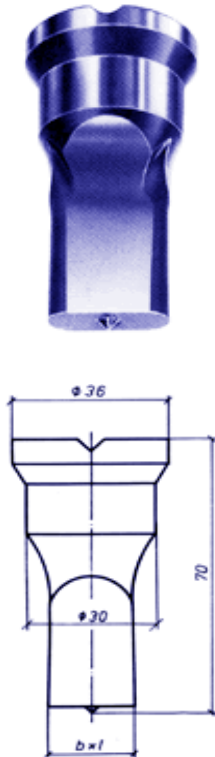

# MUBEA Stempel

Form: Langloch

Verfügbare Größen (Nr. 2):

Stück	Größe	Mubeanr.	Verkaufspreis
	13,5 x 20 mm	5050523191	CHF 76.00
	13,5 x 25 mm	5050523192	CHF 76.00
	13,5 x 30 mm	5050523193	CHF 76.00
	14,0 x 20 mm	5050523215	CHF 76.00
	14,0 x 25 mm	5050523216	CHF 76.00
	14,0 x 30 mm	5050523217	CHF 76.00
	16,0 x 25 mm	5050523233	CHF 76.00
	16,0 x 30 mm	5050523234	CHF 76.00
	17,5 x 25 mm	5050523248	CHF 76.00
	17,5 x 30 mm	5050523249	CHF 76.00
	19,0 x 25 mm	5050523266	CHF 76.00
	19,0 x 30 mm	5050523267	CHF 76.00
	20,5 x 30 mm	5050523282	CHF 76.00
	22,5 x 30 mm	5050523301	CHF 76.00
	25,5 x 30 mm	5050523328	CHF 76.00