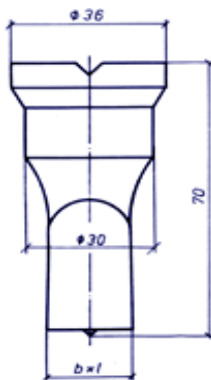

# MUBEA Stempel

Seite 4/33

Form: **Rund**

Verfügbare Größen (Nr. 4):

Stück	Größe	Mubeanr.	Verkaufspreis
	41,0 mm	5050541177	CHF 82.50
	42,0 mm	5050541182	CHF 82.50
	43,0 mm	5050541186	CHF 82.50
	44,0 mm	5050541191	CHF 82.50
	45,0 mm	5050541195	CHF 82.50
	46,0 mm	5050541199	CHF 82.50
	47,0 mm	5050541204	CHF 82.50
	48,0 mm	5050541208	CHF 82.50
	49,0 mm	5050541213	CHF 82.50
	50,0 mm	5050541217	CHF 82.50

# MUBEA Stempel

Form: Langloch

Verfügbare Größen (Nr. 2):

Stück	Größe	Mubeanr.	Verkaufspreis
	5,0 x 10 mm	5050523001	CHF 76.00
	5,0 x 15 mm	5050523003	CHF 76.00
	5,0 x 20 mm	5050523004	CHF 76.00
	5,0 x 25 mm	5050523005	CHF 76.00
	5,5 x 11 mm	5050523019	CHF 76.00
	5,5 x 15 mm	5050523021	CHF 76.00
	5,5 x 20 mm	5050523022	CHF 76.00
	5,5 x 25 mm	5050523023	CHF 76.00
	6,5 x 13 mm	5050523037	CHF 76.00
	6,5 x 20 mm	5050523039	CHF 76.00
	6,5 x 25 mm	5050523040	CHF 76.00
	6,5 x 30 mm	5050523041	CHF 76.00
	7,0 x 15 mm	5050523055	CHF 76.00
	7,0 x 20 mm	5050523056	CHF 76.00
	7,0 x 25 mm	5050523057	CHF 76.00
	7,0 x 30 mm	5050523058	CHF 76.00
	8,0 x 13 mm	5050523070	CHF 76.00
	8,0 x 20 mm	5050523072	CHF 76.00
	8,0 x 25 mm	5050523073	CHF 76.00
	8,0 x 30 mm	5050523074	CHF 76.00
	9,0 x 13 mm	5050523088	CHF 76.00
	9,0 x 18 mm	5050523089	CHF 76.00
	9,0 x 20 mm	5050523090	CHF 76.00
	9,0 x 25 mm	5050523091	CHF 76.00
	9,0 x 30 mm	5050523092	CHF 76.00
	9,5 x 15 mm	5050523108	CHF 76.00
	9,5 x 20 mm	5050523109	CHF 76.00
	9,5 x 25 mm	5050523110	CHF 76.00
	9,5 x 30 mm	5050523111	CHF 76.00
	10,5 x 15 mm	5050523125	CHF 76.00
	10,5 x 21 mm	5050523126	CHF 76.00
	10,5 x 25 mm	5050523127	CHF 76.00
	10,5 x 30 mm	5050523128	CHF 76.00
	11,0 x 20 mm	5050523141	CHF 76.00
	11,0 x 25 mm	5050523142	CHF 76.00
	11,0 x 30 mm	5050523143	CHF 76.00
	12,0 x 20 mm	5050523167	CHF 76.00
	12,0 x 25 mm	5050523168	CHF 76.00
	12,0 x 30 mm	5050523169	CHF 76.00
	13,0 x 20 mm	5050523179	CHF 76.00
	13,0 x 25 mm	5050523180	CHF 76.00
	13,0 x 30 mm	5050523181	CHF 76.00