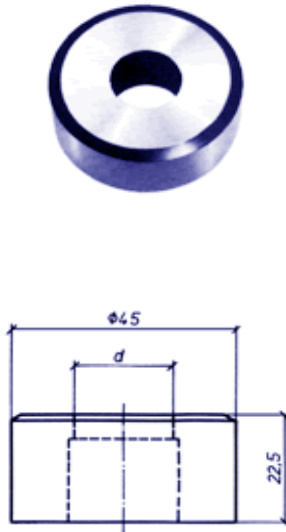

Form: **Rund**

Verfügbare Größen (ø 45mm):

Stück	Größe	Mubeanr.	Verkaufspreis
	16,7 mm	5063801069	CHF 29.00
	17,2 mm	5063801072	CHF 29.00
	17,7 mm	5063801074	CHF 29.00
	18,2 mm	5063801076	CHF 29.00
	18,7 mm	5063801078	CHF 29.00
	19,2 mm	5063801081	CHF 29.00
	19,7 mm	5063801083	CHF 29.00
	20,2 mm	5063801085	CHF 29.00
	20,7 mm	5063801087	CHF 29.00
	21,2 mm	5063801089	CHF 29.00
	21,7 mm	5063801092	CHF 29.00
	22,2 mm	5063801094	CHF 29.00
	22,7 mm	5063801096	CHF 29.00
	23,2 mm	5063801098	CHF 29.00
	23,7 mm	5063801101	CHF 29.00
	24,2 mm	5063801103	CHF 29.00
	24,7 mm	5063801105	CHF 29.00
	25,2 mm	5063801107	CHF 29.00
	25,7 mm	5063801109	CHF 29.00
	26,2 mm	5063801112	CHF 29.00
	26,7 mm	5063801114	CHF 29.00
	27,2 mm	5063801116	CHF 29.00
	27,7 mm	5063801118	CHF 29.00
	28,2 mm	5063801121	CHF 29.00
	28,7 mm	5063801123	CHF 29.00
	29,2 mm	5063801125	CHF 29.00
	29,7 mm	5063801127	CHF 29.00
	30,2 mm	5063801129	CHF 29.00
	30,7 mm	5063801132	CHF 29.00
	31,2 mm	5063801134	CHF 29.00
	31,7 mm	5063801136	CHF 29.00