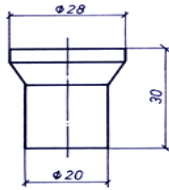

MUBEA Reduzierungen für Stempel

Stempelbeilage

Stück	Größe	Mubeanr.	Verkaufspreis
	Ø 28/30	5052900000	CHF 30.00