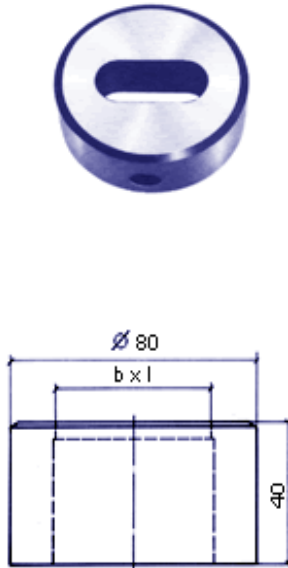

Verfügbare Größen (ø 80mm):

Stück	Größe	Mubeanr.	Verkaufspreis
	11,3 x 45,3 mm	5064003155	CHF 145.00
	11,3 x 50,3 mm	5064003156	CHF 145.00
	12,0 x 46,0 mm	5064003164	CHF 145.00
	12,0 x 51,0 mm	5064003165	CHF 145.00
	13,8 x 50,3 mm	5064003206	CHF 145.00
	14,5 x 51,0 mm	5064003213	CHF 145.00
	17,8 x 50,3 mm	5064003258	CHF 145.00
	18,5 x 51,0 mm	5064003264	CHF 145.00
	20,8 x 50,3 mm	5064003291	CHF 145.00
	21,5 x 51,0 mm	5064003297	CHF 145.00
	22,8 x 50,3 mm	5064003309	CHF 145.00
	23,5 x 51,0 mm	5064003314	CHF 145.00
	24,3 x 50,3 mm	5064003322	CHF 145.00
	25,0 x 51,0 mm	5064003326	CHF 145.00
	25,8 x 50,3 mm	5064003334	CHF 145.00
	26,5 x 51,0 mm	5064003338	CHF 145.00
	26,3 x 50,3 mm	5064003344	CHF 145.00
	27,0 x 51,0 mm	5064003347	CHF 145.00
	27,3 x 50,3 mm	5064003353	CHF 145.00
	28,0 x 51,0 mm	5064003356	CHF 145.00