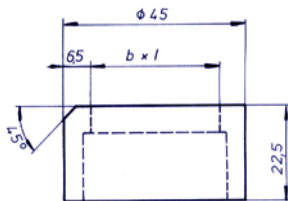

Form: Langloch längs

Verfügbare Größen (ø 45mm):

Stück	Größe	Mubeanr.	Verkaufspreis
	13,0 x 21,0 mm	5068013175	CHF 135.00
	13,0 x 26,0 mm	5068013176	CHF 135.00
	13,0 x 31,0 mm	5068013177	CHF 135.00
	13,3 x 20,3 mm	5068013183	CHF 135.00
	13,3 x 25,3 mm	5068013184	CHF 135.00
	13,3 x 30,3 mm	5068013185	CHF 135.00
	13,8 x 20,3 mm	5068013201	CHF 135.00
	13,8 x 25,3 mm	5068013202	CHF 135.00
	13,8 x 30,3 mm	5068013203	CHF 135.00
	14,0 x 21,0 mm	5068013187	CHF 135.00
	14,0 x 26,0 mm	5068013188	CHF 135.00
	14,0 x 31,0 mm	5068013189	CHF 135.00
	14,3 x 20,3 mm	5068013221	CHF 135.00
	14,3 x 25,3 mm	5068013222	CHF 135.00
	14,3 x 30,3 mm	5068013223	CHF 135.00
	14,5 x 21,0 mm	5068013208	CHF 135.00
	14,5 x 26,0 mm	5068013209	CHF 135.00
	14,5 x 31,0 mm	5068013210	CHF 135.00
	15,0 x 21,0 mm	5068013227	CHF 135.00
	15,0 x 26,0 mm	5068013228	CHF 135.00
	15,0 x 31,0 mm	5068013229	CHF 135.00
	16,3 x 25,3 mm	5068013238	CHF 135.00
	16,3 x 30,3 mm	5068013239	CHF 135.00
	17,0 x 26,0 mm	5068013243	CHF 135.00
	17,0 x 31,0 mm	5068013244	CHF 135.00
	17,8 x 25,3 mm	5068013254	CHF 135.00
	17,8 x 30,3 mm	5068013255	CHF 135.00
	18,5 x 26,0 mm	5068013260	CHF 135.00
	18,5 x 31,0 mm	5068013261	CHF 135.00
	19,3 x 25,3 mm	5068013271	CHF 135.00
	19,3 x 30,3 mm	5068013272	CHF 135.00
	20,0 x 26,0 mm	5068013276	CHF 135.00
	20,0 x 31,0 mm	5068013277	CHF 135.00
	20,8 x 25,3 mm	5068013287	CHF 135.00
	20,8 x 30,3 mm	5068013288	CHF 135.00
	21,5 x 26,0 mm	5068013293	CHF 135.00
	21,5 x 31,0 mm	5068013294	CHF 135.00
	22,8 x 30,3 mm	5068013306	CHF 135.00
	23,5 x 31,0 mm	5068013311	CHF 135.00
	24,3 x 30,3 mm	5068013320	CHF 135.00
	25,0 x 31,0 mm	5068013324	CHF 135.00
	25,8 x 30,3 mm	5068013332	CHF 135.00
	26,5 x 31,0 mm	5068013336	CHF 135.00