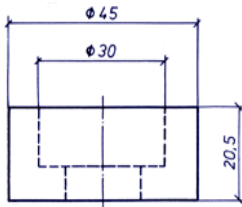

MUBEA Reduzierungen für Matrizen

Matrizenhalter

Stück	Größe	Mubeanr.	Verkaufspreis
	Ø 45/30	5060610000	CHF 120.00