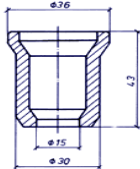

Reduzierung

Stück	Größe	Mubeanr.	Verkaufspreis
	Für Lochbereich 3-15 mm	5053130000	CHF 88.00