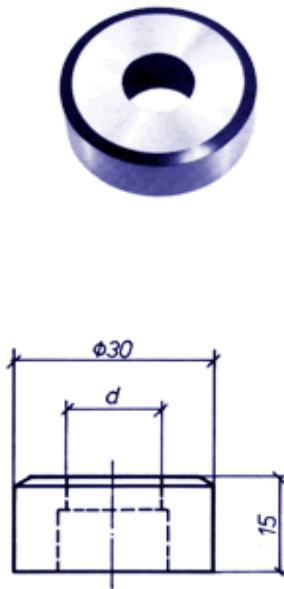

MUBEA Matrizen

Form: **Rund**

Verfügbare Größen (ø 30mm):

Stück	Größe	Mubeanr.	Verkaufspreis
	3,2 mm	5063301009	CHF 17.50
	3,7 mm	5063301012	CHF 17.50
	4,2 mm	5063301014	CHF 17.50
	4,7 mm	5063301016	CHF 17.50
	5,2 mm	5063301018	CHF 17.50
	5,7 mm	5063301021	CHF 17.50
	6,2 mm	5063301023	CHF 17.50
	6,7 mm	5063301025	CHF 17.50
	7,2 mm	5063301027	CHF 17.50
	7,7 mm	5063301029	CHF 17.50
	8,2 mm	5063301032	CHF 17.50
	8,7 mm	5063301034	CHF 17.50
	9,2 mm	5063301036	CHF 17.50
	9,7 mm	5063301038	CHF 17.50
	10,2 mm	5063301041	CHF 17.50
	10,7 mm	5063301043	CHF 17.50
	11,2 mm	5063301045	CHF 17.50
	11,7 mm	5063301047	CHF 17.50
	12,2 mm	5063301049	CHF 17.50
	12,7 mm	5063301052	CHF 17.50
	13,2 mm	5063301054	CHF 17.50
	13,7 mm	5063301056	CHF 17.50
	14,2 mm	5063301058	CHF 17.50
	14,7 mm	5063301061	CHF 17.50
	15,2 mm	5063301063	CHF 17.50
	15,7 mm	5063301065	CHF 17.50
	16,2 mm	5063301067	CHF 17.50

Bestellung:

Die Stückzahlen in die Tabelle eintragen und die Seite an folgende Nummer faxen:

031 372 10 31

oder mailen:

info@mt-gmbh.ch

Ihre Adresse: