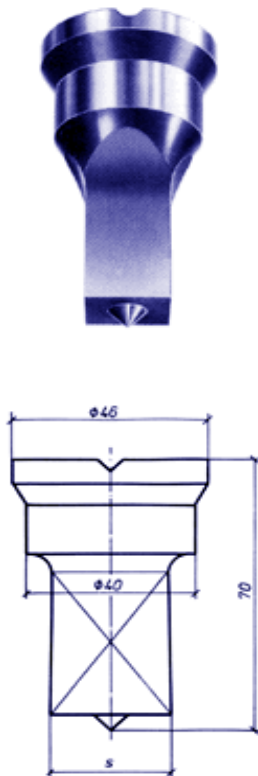

# MUBEA Stempel

Form: **Vierkant**

Verfügbare Größen (Nr. 2):

Stück	Größe	Mubeanr.	Verkaufspreis
	4,0 mm	5050522112	CHF 75.00
	4,5 mm	5050522114	CHF 75.00
	5,0 mm	5050522116	CHF 75.00
	5,5 mm	5050522118	CHF 75.00
	6,0 mm	5050522122	CHF 75.00
	6,5 mm	5050522124	CHF 75.00
	7,0 mm	5050522126	CHF 75.00
	7,5 mm	5050522128	CHF 75.00
	8,0 mm	5050522132	CHF 75.00
	8,5 mm	5050522134	CHF 75.00
	9,0 mm	5050522136	CHF 75.00
	9,5 mm	5050522138	CHF 75.00
	10,0 mm	5050522142	CHF 75.00
	10,5 mm	5050522144	CHF 75.00
	11,0 mm	5050522146	CHF 75.00
	11,5 mm	5050522148	CHF 75.00
	12,0 mm	5050522152	CHF 75.00
	12,5 mm	5050522154	CHF 75.00
	13,0 mm	5050522156	CHF 75.00
	13,5 mm	5050522158	CHF 75.00
	14,0 mm	5050522162	CHF 75.00
	14,5 mm	5050522164	CHF 75.00
	15,0 mm	5050522166	CHF 75.00
	15,5 mm	5050522168	CHF 75.00
	16,0 mm	5050522172	CHF 75.00
	16,5 mm	5050522174	CHF 75.00
	17,0 mm	5050522176	CHF 75.00
	17,5 mm	5050522178	CHF 75.00
	18,0 mm	5050522182	CHF 75.00
	18,5 mm	5050522184	CHF 75.00
	19,0 mm	5050522186	CHF 75.00
	19,5 mm	5050522188	CHF 75.00
	20,0 mm	5050522192	CHF 75.00
	20,5 mm	5050522194	CHF 75.00
	21,0 mm	5050522196	CHF 75.00

# MUBEA Stempel

Form: **Vierkant**

Verfügbare Größen (Nr. 3):

Stück	Größe	Mubeanr.	Verkaufspreis
	22,0 mm	5050532202	CHF 91.00
	22,5 mm	5050532204	CHF 91.00
	23,0 mm	5050532206	CHF 91.00
	23,5 mm	5050532208	CHF 91.00
	24,0 mm	5050532212	CHF 91.00
	24,5 mm	5050532214	CHF 91.00
	25,0 mm	5050532216	CHF 91.00
	25,5 mm	5050532218	CHF 91.00
	26,0 mm	5050532222	CHF 91.00
	26,5 mm	5050532224	CHF 91.00
	27,0 mm	5050532226	CHF 91.00
	27,5 mm	5050532228	CHF 91.00
	28,0 mm	5050532232	CHF 91.00