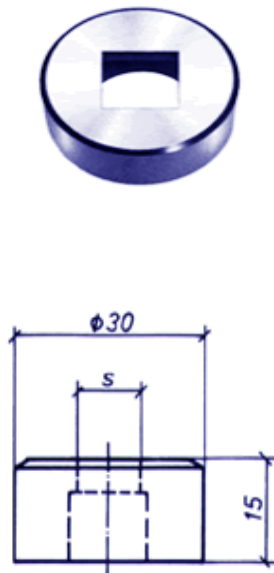

Form: **Vierkant**

Verfügbare Größen (ø 30mm):

Stück	Größe	Mubeanr.	Verkaufspreis
	4,2 mm	5063302113	CHF 49.00
	4,7 mm	5063302115	CHF 49.00
	5,2 mm	5063302117	CHF 49.00
	5,7 mm	5063302121	CHF 49.00
	6,2 mm	5063302123	CHF 49.00
	6,7 mm	5063302125	CHF 49.00
	7,2 mm	5063302127	CHF 49.00
	7,7 mm	5063302131	CHF 49.00
	8,2 mm	5063302133	CHF 49.00
	8,7 mm	5063302135	CHF 49.00
	9,2 mm	5063302137	CHF 49.00
	9,7 mm	5063302141	CHF 49.00
	10,2 mm	5063302143	CHF 49.00
	10,7 mm	5063302145	CHF 49.00
	11,2 mm	5063302147	CHF 49.00