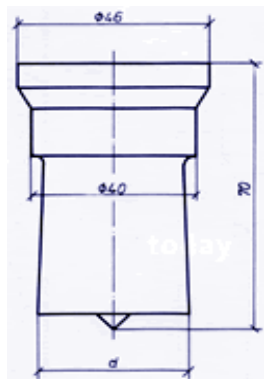

Stück	Größe	Mubeanr.	Verkaufspreis
	30,5 mm	5050531131	CHF 49.50
	31,0 mm	5050531133	CHF 49.50
	32,0 mm	5050531137	CHF 49.50
	33,0 mm	5050531142	CHF 49.50
	34,0 mm	5050531146	CHF 49.50
	35,0 mm	5050531151	CHF 49.50
	36,0 mm	5050531155	CHF 49.50
	37,0 mm	5050531159	CHF 49.50
	38,0 mm	5050531164	CHF 49.50
	39,0 mm	5050531168	CHF 49.50
	40,0 mm	5050531173	CHF 49.50