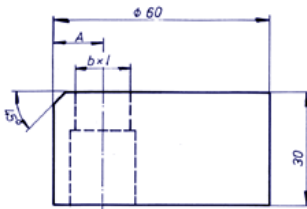

Form: Langloch quer

Verfügbare Größen (ø 60mm):

Stück	Größe	Mubeanr.	Verkaufspreis
	11,3 x 35,3 mm	5067923153	CHF 165.00
	11,3 x 40,3 mm	5067923154	CHF 165.00
	12,0 x 36,0 mm	5067923162	CHF 165.00
	12,0 x 41,0 mm	5067923163	CHF 165.00
	13,8 x 35,3 mm	5067923204	CHF 165.00
	13,8 x 40,3 mm	5067923205	CHF 165.00
	14,5 x 36,0 mm	5067923211	CHF 165.00
	14,5 x 41,0 mm	5067923212	CHF 165.00
	14,3 x 35,3 mm	5067923224	CHF 165.00
	14,3 x 40,3 mm	5067923225	CHF 165.00
	15,0 x 36,0 mm	5067923230	CHF 165.00
	15,0 x 41,0 mm	5067923231	CHF 165.00
	16,3 x 35,3 mm	5067923240	CHF 165.00
	16,3 x 40,3 mm	5067923241	CHF 165.00
	17,0 x 36,0 mm	5067923245	CHF 165.00
	17,0 x 41,0 mm	5067923246	CHF 165.00
	17,8 x 35,3 mm	5067923256	CHF 165.00
	17,8 x 40,3 mm	5067923257	CHF 165.00
	18,5 x 36,0 mm	5067923262	CHF 165.00
	18,5 x 41,0 mm	5067923263	CHF 165.00
	19,3 x 35,3 mm	5067923273	CHF 165.00
	19,3 x 40,3 mm	5067923274	CHF 165.00
	20,0 x 36,0 mm	5067923278	CHF 165.00
	20,0 x 41,0 mm	5067923279	CHF 165.00
	20,8 x 35,3 mm	5067923289	CHF 165.00
	20,8 x 40,3 mm	5067923290	CHF 165.00
	21,5 x 36,0 mm	5067923295	CHF 165.00
	21,5 x 41,0 mm	5067923296	CHF 165.00
	22,8 x 35,3 mm	5067923307	CHF 165.00
	22,8 x 40,3 mm	5067923308	CHF 165.00
	23,5 x 36,0 mm	5067923312	CHF 165.00
	23,5 x 41,0 mm	5067923313	CHF 165.00
	24,3 x 40,3 mm	5067923321	CHF 165.00
	25,0 x 41,0 mm	5067923325	CHF 165.00
	25,8 x 40,3 mm	5067923333	CHF 165.00
	26,3 x 40,3 mm	5067923343	CHF 165.00
	26,5 x 41,0 mm	5067923337	CHF 165.00
	27,0 x 41,0 mm	5067923346	CHF 165.00
	28,0 x 41,0 mm	5067923355	CHF 165.00