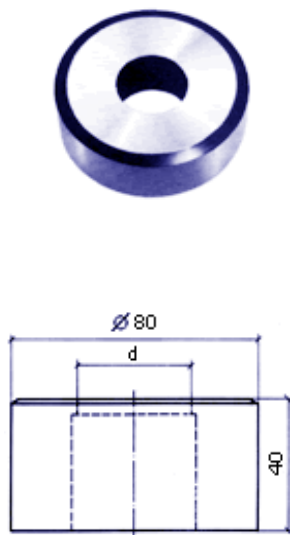

Verfügbare Größen (ø 80mm):

Stück	Größe	Mubeanr.	Verkaufspreis
	42,7 mm	5064001185	CHF 85.00
	43,2 mm	5064001187	CHF 85.00
	43,7 mm	5064001189	CHF 85.00
	44,2 mm	5064001192	CHF 85.00
	44,7 mm	5064001194	CHF 85.00
	45,2 mm	5064001196	CHF 85.00
	45,7 mm	5064001198	CHF 85.00
	46,2 mm	5064001201	CHF 85.00
	46,7 mm	5064001203	CHF 85.00
	47,2 mm	5064001205	CHF 85.00
	47,7 mm	5064001207	CHF 85.00
	48,2 mm	5064001209	CHF 85.00
	48,7 mm	5064001212	CHF 85.00
	49,2 mm	5064001214	CHF 85.00
	49,7 mm	5064001216	CHF 85.00
	50,2 mm	5064001218	CHF 85.00
	50,7 mm	5064001221	CHF 85.00
	51,2 mm	5064001223	CHF 85.00