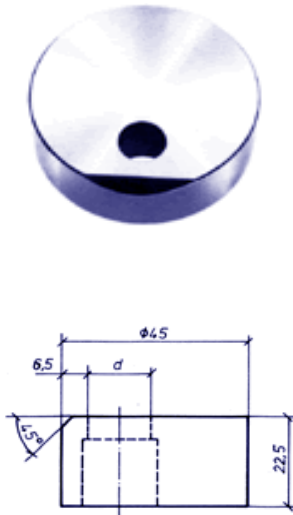

Verfügbare Größen (ø 45mm):

Stück	Größe	Mubeanr.	Verkaufspreis
	23,2 mm	5065311098	CHF 47.00
	23,7 mm	5065311101	CHF 47.00
	24,2 mm	5065311103	CHF 47.00
	24,7 mm	5065311105	CHF 47.00
	25,2 mm	5065311107	CHF 47.00
	25,7 mm	5065311109	CHF 47.00
	26,2 mm	5065311112	CHF 47.00
	26,7 mm	5065311114	CHF 47.00
	27,2 mm	5065311116	CHF 47.00
	27,7 mm	5065311118	CHF 47.00
	28,2 mm	5065311121	CHF 47.00
	28,7 mm	5065311123	CHF 47.00
	29,2 mm	5065311125	CHF 47.00
	29,7 mm	5065311127	CHF 47.00