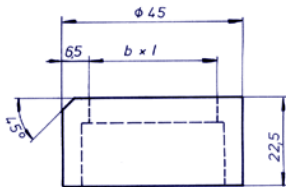

Form: **Langloch längs**

Verfügbare Größen (ø 45mm):

Stück	Größe	Mubeanr.	Verkaufspreis
	5,3 x 10,3 mm	5068013007	CHF 135.00
	5,3 x 13,3 mm	5068013008	CHF 135.00
	5,3 x 15,3 mm	5068013009	CHF 135.00
	5,3 x 20,3 mm	5068013010	CHF 135.00
	5,3 x 25,3 mm	5068013011	CHF 135.00
	6,0 x 11,0 mm	5068013013	CHF 135.00
	6,0 x 14,0 mm	5068013014	CHF 135.00
	6,0 x 16,0 mm	5068013015	CHF 135.00
	6,0 x 21,0 mm	5068013016	CHF 135.00
	6,0 x 26,0 mm	5068013017	CHF 135.00
	5,8 x 11,3 mm	5068013025	CHF 135.00
	5,8 x 13,3 mm	5068013026	CHF 135.00
	5,8 x 15,3 mm	5068013027	CHF 135.00
	5,8 x 20,3 mm	5068013028	CHF 135.00
	5,8 x 25,3 mm	5068013029	CHF 135.00
	6,5 x 12,0 mm	5068013031	CHF 135.00
	6,5 x 14,0 mm	5068013032	CHF 135.00
	6,5 x 16,0 mm	5068013033	CHF 135.00
	6,5 x 21,0 mm	5068013034	CHF 135.00
	6,5 x 26,0 mm	5068013035	CHF 135.00
	6,8 x 13,3 mm	5068013043	CHF 135.00
	6,8 x 15,3 mm	5068013044	CHF 135.00
	6,8 x 20,3 mm	5068013045	CHF 135.00
	6,8 x 25,3 mm	5068013046	CHF 135.00
	6,8 x 30,3 mm	5068013047	CHF 135.00
	7,5 x 14,0 mm	5068013049	CHF 135.00
	7,5 x 16,0 mm	5068013050	CHF 135.00
	7,5 x 21,0 mm	5068013051	CHF 135.00
	7,5 x 26,0 mm	5068013052	CHF 135.00
	7,5 x 31,0 mm	5068013053	CHF 135.00
	7,3 x 15,3 mm	5068013060	CHF 135.00
	7,3 x 20,3 mm	5068013061	CHF 135.00
	7,3 x 25,3 mm	5068013062	CHF 135.00
	7,3 x 30,3 mm	5068013063	CHF 135.00
	8,0 x 21,0 mm	5068013066	CHF 135.00
	8,0 x 26,0 mm	5068013067	CHF 135.00
	8,0 x 31,0 mm	5068013068	CHF 135.00
	8,0 x 16,0 mm	5068013071	CHF 135.00
	8,3 x 13,3 mm	5068013076	CHF 135.00
	8,3 x 16,3 mm	5068013077	CHF 135.00