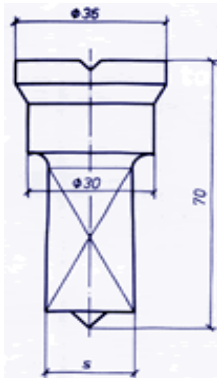

# MUBEA Stempel

Form: Langloch

Verfügbare Größen (Nr. 4):

Stück	Größe	Mubeanr.	Verkaufspreis
	11,0 x 45 mm	5050543146	CHF 149.00
	11,0 x 50 mm	5050543147	CHF 149.00
	13,5 x 50 mm	5050543196	CHF 149.00
	17,5 x 50 mm	5050543252	CHF 149.00
	20,5 x 50 mm	5050543285	CHF 149.00
	22,5 x 50 mm	5050543304	CHF 149.00
	24,0 x 50 mm	5050543318	CHF 149.00
	25,5 x 50 mm	5050543330	CHF 149.00
	26,0 x 50 mm	5050543341	CHF 149.00
	27,0 x 50 mm	5050543350	CHF 149.00

# MUBEA Stempel

Form: **Vierkant**

Verfügbare Größen (Nr. 2):

Stück	Größe	Mubeanr.	Verkaufspreis
	4,0 mm	5050522112	CHF 75.00
	4,5 mm	5050522114	CHF 75.00
	5,0 mm	5050522116	CHF 75.00
	5,5 mm	5050522118	CHF 75.00
	6,0 mm	5050522122	CHF 75.00
	6,5 mm	5050522124	CHF 75.00
	7,0 mm	5050522126	CHF 75.00
	7,5 mm	5050522128	CHF 75.00
	8,0 mm	5050522132	CHF 75.00
	8,5 mm	5050522134	CHF 75.00
	9,0 mm	5050522136	CHF 75.00
	9,5 mm	5050522138	CHF 75.00
	10,0 mm	5050522142	CHF 75.00
	10,5 mm	5050522144	CHF 75.00
	11,0 mm	5050522146	CHF 75.00
	11,5 mm	5050522148	CHF 75.00
	12,0 mm	5050522152	CHF 75.00
	12,5 mm	5050522154	CHF 75.00
	13,0 mm	5050522156	CHF 75.00
	13,5 mm	5050522158	CHF 75.00
	14,0 mm	5050522162	CHF 75.00
	14,5 mm	5050522164	CHF 75.00
	15,0 mm	5050522166	CHF 75.00
	15,5 mm	5050522168	CHF 75.00
	16,0 mm	5050522172	CHF 75.00
	16,5 mm	5050522174	CHF 75.00
	17,0 mm	5050522176	CHF 75.00
	17,5 mm	5050522178	CHF 75.00
	18,0 mm	5050522182	CHF 75.00
	18,5 mm	5050522184	CHF 75.00
	19,0 mm	5050522186	CHF 75.00
	19,5 mm	5050522188	CHF 75.00
	20,0 mm	5050522192	CHF 75.00
	20,5 mm	5050522194	CHF 75.00
	21,0 mm	5050522196	CHF 75.00