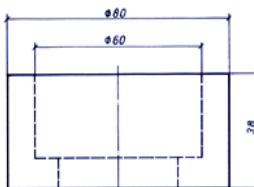

Matrizenhalter

Stück	Größe	Mubeanr.	Verkaufspreis
	Ø 80/30	5060640000	

Bestellung:

Die Stückzahlen in die Tabelle eintragen und die Seite an folgende Nummer faxen:

031 372 10 31

oder mailen:

info@mt-gmbh.ch

Ihre Adresse: