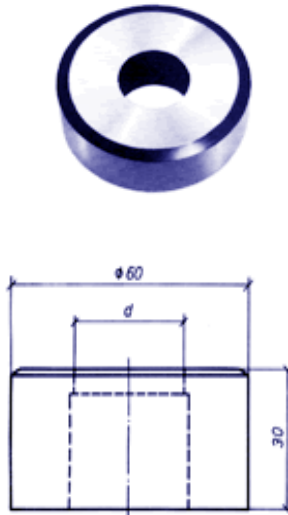

Form: **Rund**

Verfügbare Größen (ø 45mm):

Stück	Größe	Mubeanr.	Verkaufspreis
	16,7 mm	5063801069	CHF 29.00
	17,2 mm	5063801072	CHF 29.00
	17,7 mm	5063801074	CHF 29.00
	18,2 mm	5063801076	CHF 29.00
	18,7 mm	5063801078	CHF 29.00
	19,2 mm	5063801081	CHF 29.00
	19,7 mm	5063801083	CHF 29.00
	20,2 mm	5063801085	CHF 29.00
	20,7 mm	5063801087	CHF 29.00
	21,2 mm	5063801089	CHF 29.00
	21,7 mm	5063801092	CHF 29.00
	22,2 mm	5063801094	CHF 29.00
	22,7 mm	5063801096	CHF 29.00
	23,2 mm	5063801098	CHF 29.00
	23,7 mm	5063801101	CHF 29.00
	24,2 mm	5063801103	CHF 29.00
	24,7 mm	5063801105	CHF 29.00
	25,2 mm	5063801107	CHF 29.00
	25,7 mm	5063801109	CHF 29.00
	26,2 mm	5063801112	CHF 29.00
	26,7 mm	5063801114	CHF 29.00
	27,2 mm	5063801116	CHF 29.00
	27,7 mm	5063801118	CHF 29.00
	28,2 mm	5063801121	CHF 29.00
	28,7 mm	5063801123	CHF 29.00
	29,2 mm	5063801125	CHF 29.00
	29,7 mm	5063801127	CHF 29.00
	30,2 mm	5063801129	CHF 29.00
	30,7 mm	5063801132	CHF 29.00
	31,2 mm	5063801134	CHF 29.00
	31,7 mm	5063801136	CHF 29.00

Verfügbare Größen (ø 60mm):

Stück	Größe	Mubeanr.	Verkaufspreis
	32,2 mm	5063901138	CHF 53.00
	32,7 mm	5063901141	CHF 53.00
	33,2 mm	5063901143	CHF 53.00
	33,7 mm	5063901145	CHF 53.00
	34,2 mm	5063901147	CHF 53.00
	34,7 mm	5063901149	CHF 53.00
	35,2 mm	5063901152	CHF 53.00
	35,7 mm	5063901154	CHF 53.00
	36,2 mm	5063901156	CHF 53.00
	36,7 mm	5063901158	CHF 53.00
	37,2 mm	5063901161	CHF 53.00
	37,7 mm	5063901163	CHF 53.00
	38,2 mm	5063901165	CHF 53.00
	38,7 mm	5063901167	CHF 53.00
	39,2 mm	5063901169	CHF 53.00
	39,7 mm	5063901172	CHF 53.00
	40,2 mm	5063901174	CHF 53.00
	40,7 mm	5063901176	CHF 53.00
	41,2 mm	5063901178	CHF 53.00
	41,7 mm	5063901181	CHF 53.00
	42,2 mm	5063901183	CHF 53.00