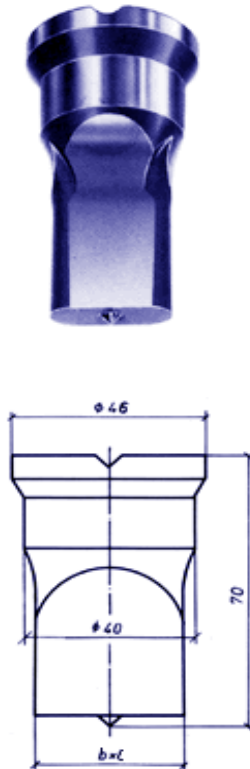

# MUBEA Stempel

Form: Langloch

Verfügbare Größen (Nr. 2):

Stück	Größe	Mubeanr.	Verkaufspreis
	13,5 x 20 mm	5050523191	CHF 76.00
	13,5 x 25 mm	5050523192	CHF 76.00
	13,5 x 30 mm	5050523193	CHF 76.00
	14,0 x 20 mm	5050523215	CHF 76.00
	14,0 x 25 mm	5050523216	CHF 76.00
	14,0 x 30 mm	5050523217	CHF 76.00
	16,0 x 25 mm	5050523233	CHF 76.00
	16,0 x 30 mm	5050523234	CHF 76.00
	17,5 x 25 mm	5050523248	CHF 76.00
	17,5 x 30 mm	5050523249	CHF 76.00
	19,0 x 25 mm	5050523266	CHF 76.00
	19,0 x 30 mm	5050523267	CHF 76.00
	20,5 x 30 mm	5050523282	CHF 76.00
	22,5 x 30 mm	5050523301	CHF 76.00
	25,5 x 30 mm	5050523328	CHF 76.00

# MUBEA Stempel

Form: Langloch

Verfügbare Größen (Nr. 3):

Stück	Größe	Mubeanr.	Verkaufspreis
	11,0 x 35 mm	5050533144	CHF 88.00
	11,0 x 40 mm	5050533145	CHF 88.00
	13,5 x 35 mm	5050533194	CHF 88.00
	13,5 x 40 mm	5050533195	CHF 88.00
	14,0 x 35 mm	5050533218	CHF 88.00
	14,0 x 40 mm	5050533219	CHF 88.00
	16,0 x 35 mm	5050533235	CHF 88.00
	16,0 x 40 mm	5050533236	CHF 88.00
	17,5 x 35 mm	5050533250	CHF 88.00
	17,5 x 40 mm	5050533251	CHF 88.00
	19,0 x 35 mm	5050533268	CHF 88.00
	19,0 x 40 mm	5050533269	CHF 88.00
	20,5 x 35 mm	5050533283	CHF 88.00
	20,5 x 40 mm	5050533284	CHF 88.00
	22,5 x 35 mm	5050533302	CHF 88.00
	22,5 x 40 mm	5050533303	CHF 88.00
	24,0 x 40 mm	5050533317	CHF 88.00
	25,5 x 40 mm	5050533329	CHF 88.00
	26,0 x 40 mm	5050533340	CHF 88.00
	27,0 x 40 mm	5050533349	CHF 88.00