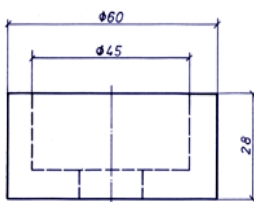

## MUBEA Reduzierungen für Matrizen

Matrizenhalter

Stück	Größe	Mubeanr.	Verkaufspreis
	Ø 45/30	5060610000	CHF 120.00

Matrizenhalter

Stück	Größe	Mubeanr.	Verkaufspreis
	Ø 60/30	5060620000	CHF 140.00

Matrizenhalter