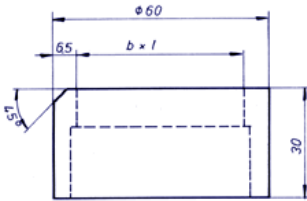

Form: **Langloch längs**

Verfügbare Größen (ø 60mm):

Stück	Größe	Mubeanr.	Verkaufspreis
	11,3 x 35,3 mm	5068023153	CHF 165.00
	11,3 x 40,3 mm	5068023154	CHF 165.00
	12,0 x 36,0 mm	5068023162	CHF 165.00
	12,0 x 41,0 mm	5068023163	CHF 165.00
	13,8 x 35,3 mm	5068023204	CHF 165.00
	13,8 x 40,3 mm	5068023205	CHF 165.00
	14,5 x 36,0 mm	5068023211	CHF 165.00
	14,5 x 41,0 mm	5068023212	CHF 165.00
	14,3 x 35,3 mm	5068023224	CHF 165.00
	14,3 x 40,3 mm	5068023225	CHF 165.00
	15,0 x 36,0 mm	5068023230	CHF 165.00
	15,0 x 41,0 mm	5068023231	CHF 165.00
	16,3 x 35,3 mm	5068023240	CHF 165.00
	16,3 x 40,3 mm	5068023241	CHF 165.00
	17,0 x 36,0 mm	5068023245	CHF 165.00
	17,0 x 41,0 mm	5068023246	CHF 165.00
	17,8 x 35,3 mm	5068023256	CHF 165.00
	17,8 x 40,3 mm	5068023257	CHF 165.00
	18,5 x 36,0 mm	5068023262	CHF 165.00
	18,5 x 41,0 mm	5068023263	CHF 165.00
	19,3 x 35,3 mm	5068023273	CHF 165.00
	19,3 x 40,3 mm	5068023274	CHF 165.00
	20,0 x 36,0 mm	5068023278	CHF 165.00
	20,0 x 41,0 mm	5068023279	CHF 165.00
	20,8 x 35,3 mm	5068023289	CHF 165.00
	20,8 x 40,3 mm	5068023290	CHF 165.00
	21,5 x 36,0 mm	5068023295	CHF 165.00
	21,5 x 41,0 mm	5068023296	CHF 165.00
	22,8 x 35,3 mm	5068023307	CHF 165.00
	22,8 x 40,3 mm	5068023308	CHF 165.00
	23,5 x 36,0 mm	5068023312	CHF 165.00
	23,5 x 41,0 mm	5068023313	CHF 165.00
	24,3 x 40,3 mm	5068023321	CHF 165.00
	25,0 x 41,0 mm	5068023325	CHF 165.00
	25,8 x 40,3 mm	5068023333	CHF 165.00
	26,5 x 41,0 mm	5068023337	CHF 165.00
	26,3 x 40,3 mm	5068023343	CHF 165.00
	27,0 x 41,0 mm	5068023346	CHF 165.00
	27,3 x 40,3 mm	5068023352	CHF 165.00
	28,0 x 41,0 mm	5068023355	CHF 165.00