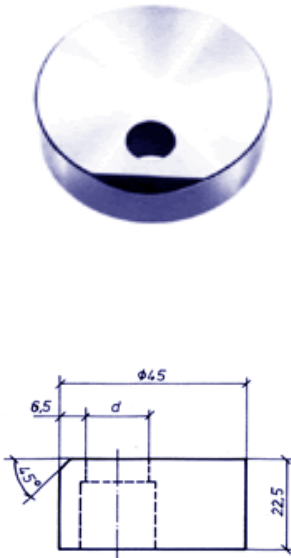

MUBEA Exzenter-Matrizen für Rund- und Langlöcher Seite 24/33

Form: **Rund**

Verfügbare Größen (ø 45mm):

Stück	Größe	Mubeanr.	Verkaufspreis
	3,2 mm	5065311009	CHF 47.00
	3,7 mm	5065311012	CHF 47.00
	4,2 mm	5065311014	CHF 47.00
	4,7 mm	5065311016	CHF 47.00
	5,2 mm	5065311018	CHF 47.00
	5,7 mm	5065311021	CHF 47.00
	6,2 mm	5065311023	CHF 47.00
	6,7 mm	5065311025	CHF 47.00
	7,2 mm	5065311027	CHF 47.00
	7,7 mm	5065311029	CHF 47.00
	8,2 mm	5065311032	CHF 47.00
	8,7 mm	5065311034	CHF 47.00
	9,2 mm	5065311036	CHF 47.00
	9,7 mm	5065311038	CHF 47.00
	10,2 mm	5065311041	CHF 47.00
	10,7 mm	5065311043	CHF 47.00
	11,2 mm	5065311045	CHF 47.00
	11,7 mm	5065311047	CHF 47.00
	12,2 mm	5065311049	CHF 47.00
	12,7 mm	5065311052	CHF 47.00
	13,2 mm	5065311054	CHF 47.00
	13,7 mm	5065311056	CHF 47.00
	14,2 mm	5065311058	CHF 47.00
	14,7 mm	5065311061	CHF 47.00
	15,2 mm	5065311063	CHF 47.00
	15,7 mm	5065311065	CHF 47.00
	16,2 mm	5065311067	CHF 47.00
	16,7 mm	5065311069	CHF 47.00
	17,2 mm	5065311072	CHF 47.00
	17,7 mm	5065311074	CHF 47.00
	18,2 mm	5065311076	CHF 47.00
	18,7 mm	5065311078	CHF 47.00
	19,2 mm	5065311081	CHF 47.00
	19,7 mm	5065311083	CHF 47.00
	20,2 mm	5065311085	CHF 47.00
	20,7 mm	5065311087	CHF 47.00
	21,2 mm	5065311089	CHF 47.00
	21,7 mm	5065311092	CHF 47.00
	22,2 mm	5065311094	CHF 47.00
	22,7 mm	5065311096	CHF 47.00

Bestellung:

Die Stückzahlen in die Tabelle eintragen und die Seite an folgende Nummer faxen:

031 372 10 31

oder mailen:

info@mt-gmbh.ch

Ihre Adresse: