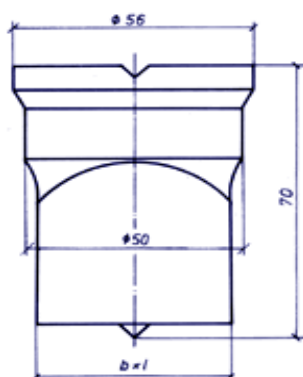

# MUBEA Stempel

Form: Langloch

Verfügbare Größen (Nr. 3):

Stück	Größe	Mubeanr.	Verkaufspreis
	11,0 x 35 mm	5050533144	CHF 88.00
	11,0 x 40 mm	5050533145	CHF 88.00
	13,5 x 35 mm	5050533194	CHF 88.00
	13,5 x 40 mm	5050533195	CHF 88.00
	14,0 x 35 mm	5050533218	CHF 88.00
	14,0 x 40 mm	5050533219	CHF 88.00
	16,0 x 35 mm	5050533235	CHF 88.00
	16,0 x 40 mm	5050533236	CHF 88.00
	17,5 x 35 mm	5050533250	CHF 88.00
	17,5 x 40 mm	5050533251	CHF 88.00
	19,0 x 35 mm	5050533268	CHF 88.00
	19,0 x 40 mm	5050533269	CHF 88.00
	20,5 x 35 mm	5050533283	CHF 88.00
	20,5 x 40 mm	5050533284	CHF 88.00
	22,5 x 35 mm	5050533302	CHF 88.00
	22,5 x 40 mm	5050533303	CHF 88.00
	24,0 x 40 mm	5050533317	CHF 88.00
	25,5 x 40 mm	5050533329	CHF 88.00
	26,0 x 40 mm	5050533340	CHF 88.00
	27,0 x 40 mm	5050533349	CHF 88.00

# MUBEA Stempel

Form: Langloch

Verfügbare Größen (Nr. 4):

Stück	Größe	Mubeanr.	Verkaufspreis
	11,0 x 45 mm	5050543146	CHF 149.00
	11,0 x 50 mm	5050543147	CHF 149.00
	13,5 x 50 mm	5050543196	CHF 149.00
	17,5 x 50 mm	5050543252	CHF 149.00
	20,5 x 50 mm	5050543285	CHF 149.00
	22,5 x 50 mm	5050543304	CHF 149.00
	24,0 x 50 mm	5050543318	CHF 149.00
	25,5 x 50 mm	5050543330	CHF 149.00
	26,0 x 50 mm	5050543341	CHF 149.00
	27,0 x 50 mm	5050543350	CHF 149.00